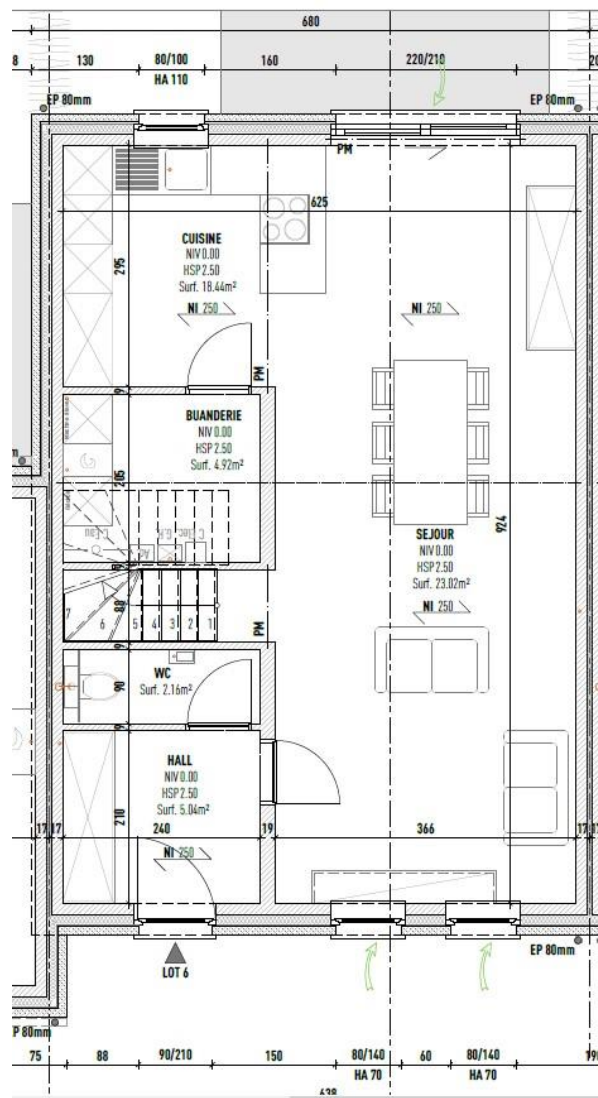

« Les Vignes d'Orp »  
11 Maisons basse énergie

Maison 6

GAMAY

### Façade avant et arrière

## Descriptif du bien

- Maison de 134m<sup>2</sup>
- Terrain 330m<sup>2</sup>
- 3 Chambres
- 1 Salle de Bain
- 2 wc séparés
- Chauffage sol - pompe à chaleur
- Double vitrage