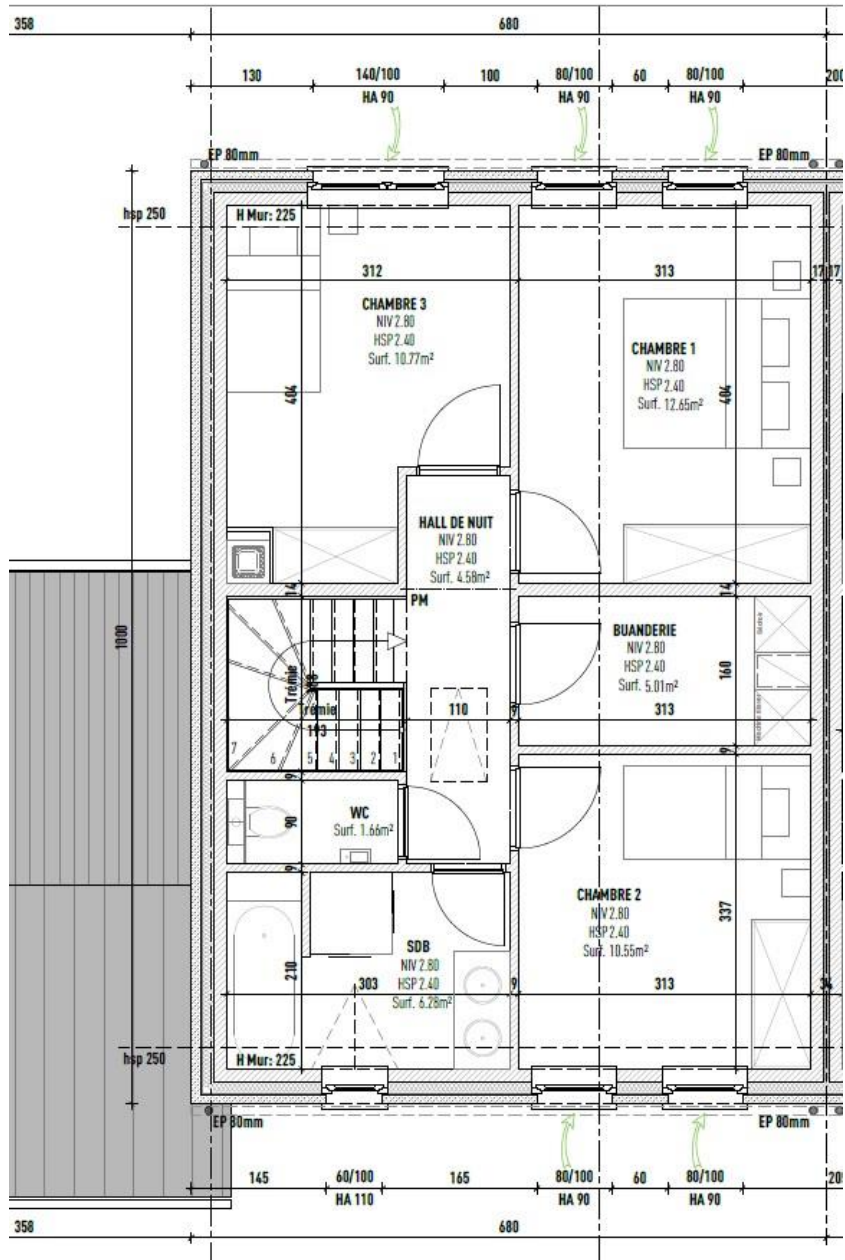

« Les Vignes d'Orp »  
11 Maisons basse énergie

Maison 6

GAMAY

### Façade avant et arrière

## Descriptif du bien

- Maison de 134m<sup>2</sup>
- Terrain 330m<sup>2</sup>
- 3 Chambres
- 1 Salle de Bain
- 2 wc séparés
- Chauffage sol - pompe à chaleur
- Double vitrage