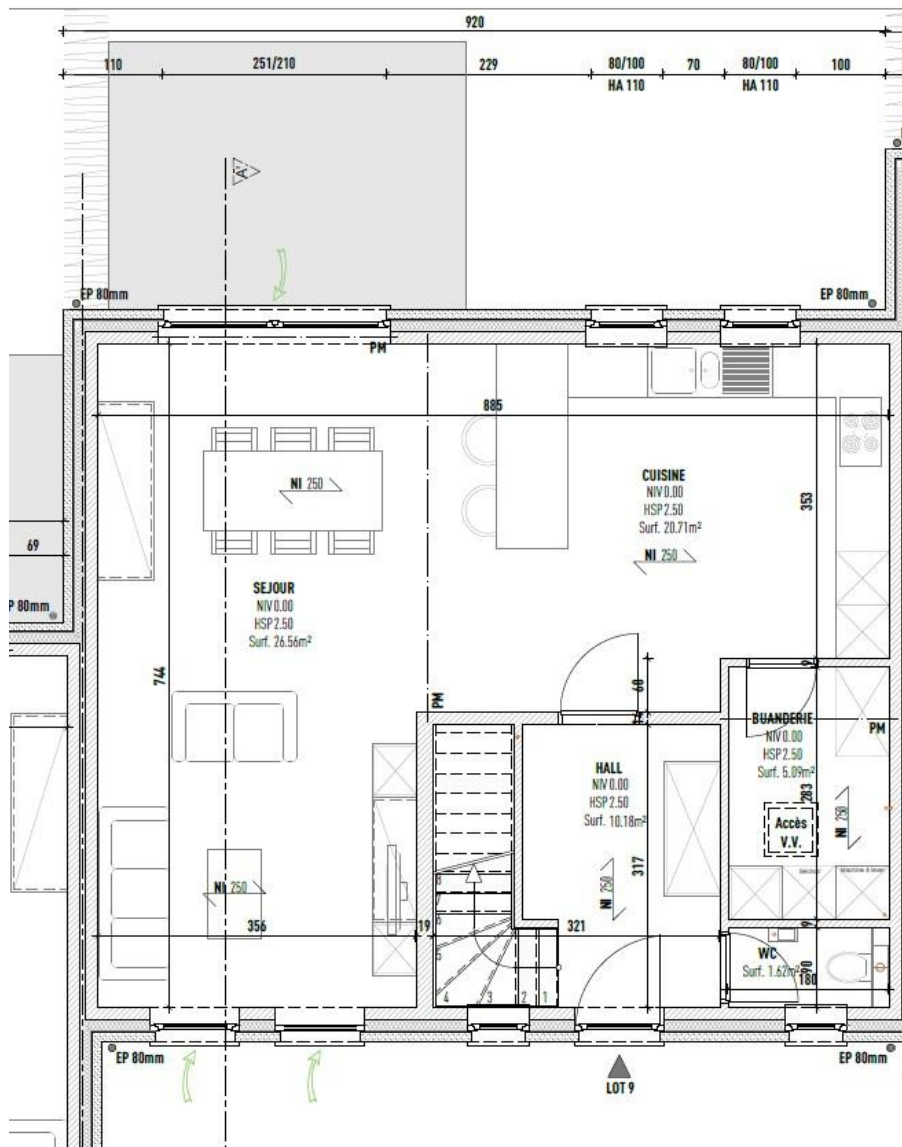

## Maison 9

CHARDONNAY

'lan Rez+1 - Lots 9-10-11 Echelle 1/50

## Façades avant et arrière

## Descriptif du bien

- Maison de 152m<sup>2</sup>
- Terrain 380m<sup>2</sup>
- 3 Chambres
- 1 Salle de Bain
- 2 wc séparés
- Chauffage sol - pompe à chaleur
- Double vitrage