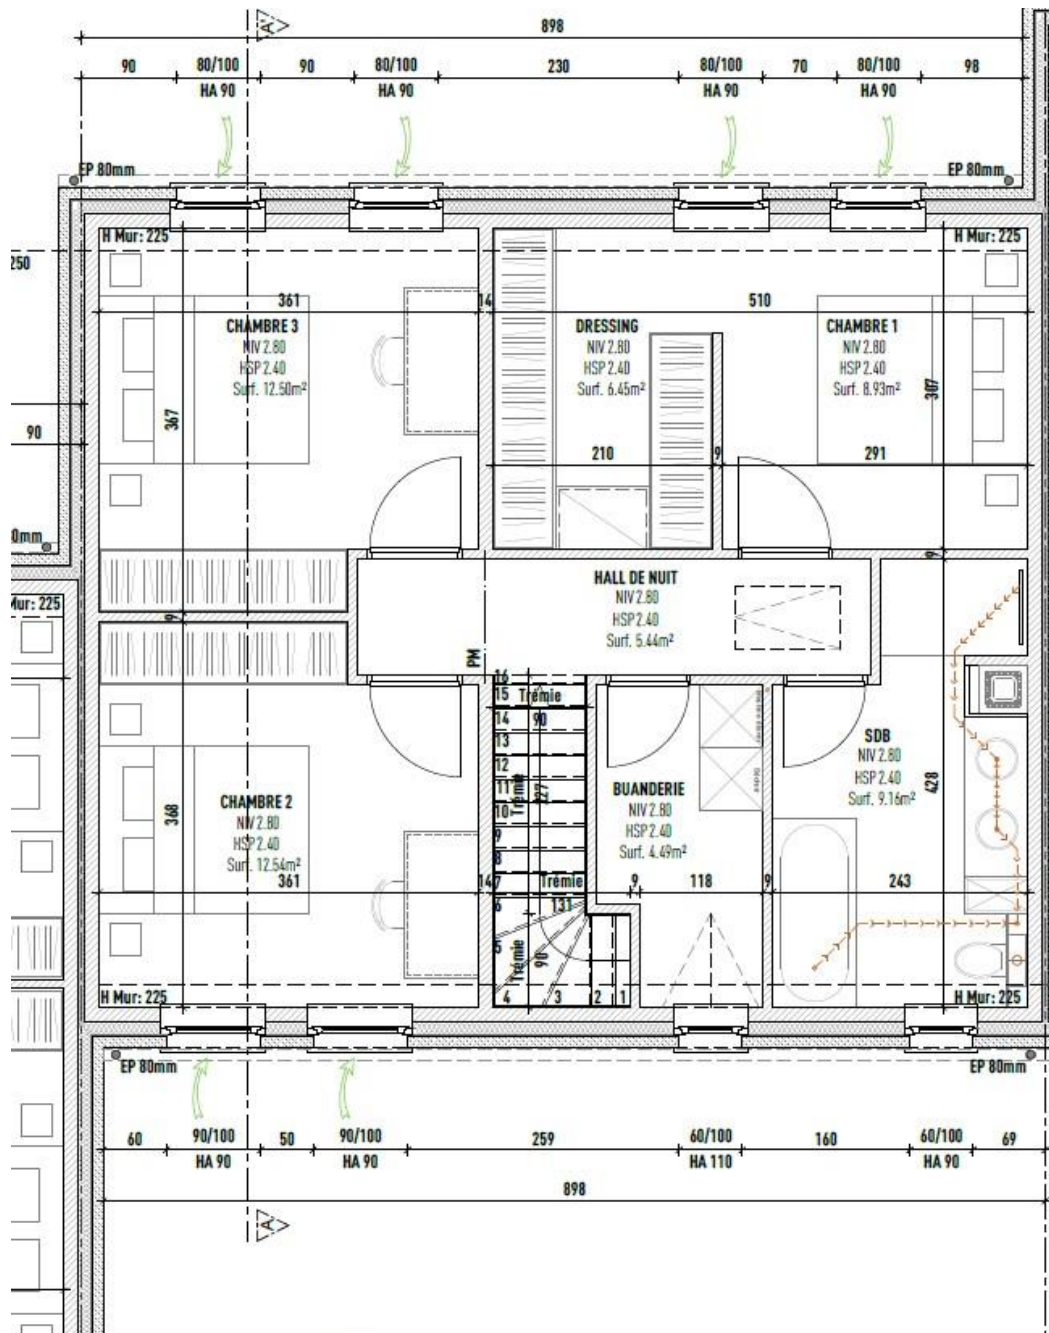

## Maison 9

CHARDONNAY

'lan Rez+1 - Lots 9-10-11 Echelle 1/50

## Façades avant et arrière

## Descriptif du bien

- Maison de 152m<sup>2</sup>
- Terrain 380m<sup>2</sup>
- 3 Chambres
- 1 Salle de Bain
- 2 wc séparés
- Chauffage sol - pompe à chaleur
- Double vitrage