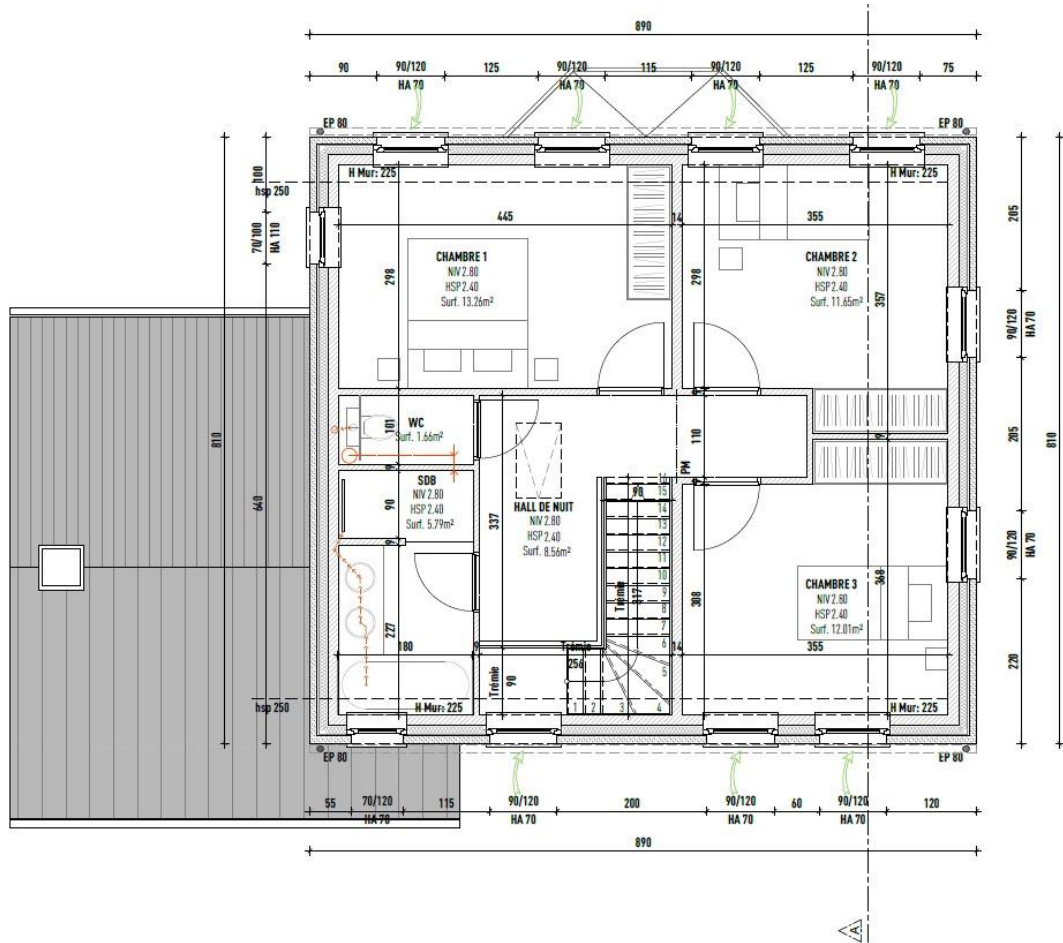

« Les Vignes d'Orp »
11 Maisons basse énergie

Maison 4

CHENIN

Plan Rez +1 Echelle 1/50

Façades avant et arrière

Façade Avant Echelle 1/100

Descriptif du bien

- Maison de 175m²
- Terrain 765m²
- 3 Chambres
- 1 Salle de Bain
- 2 wc séparés
- Chauffage sol - pompe à chaleur
- Garage
- Double vitrage