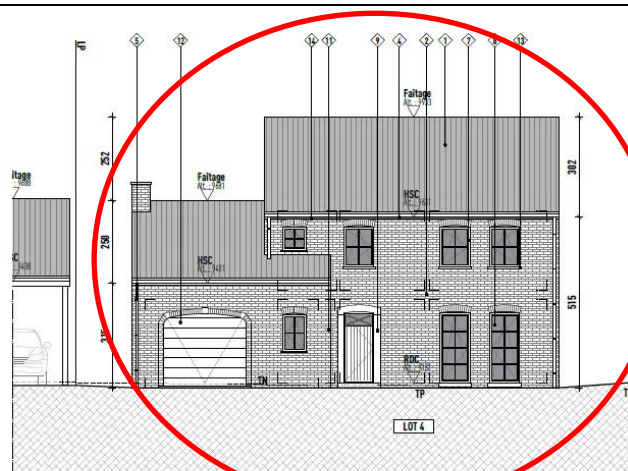

« Les Vignes d'Orp »
11 Maisons basse énergie

Maison 4

CHENIN

Plan Rez +1 Echelle 1/50

Façades avant et arrière

Façade Avant Echelle 1/100

Descriptif du bien

- Maison de 175m²
- Terrain 765m²
- 3 Chambres
- 1 Salle de Bain
- 2 wc séparés
- Chauffage sol - pompe à chaleur
- Garage
- Double vitrage