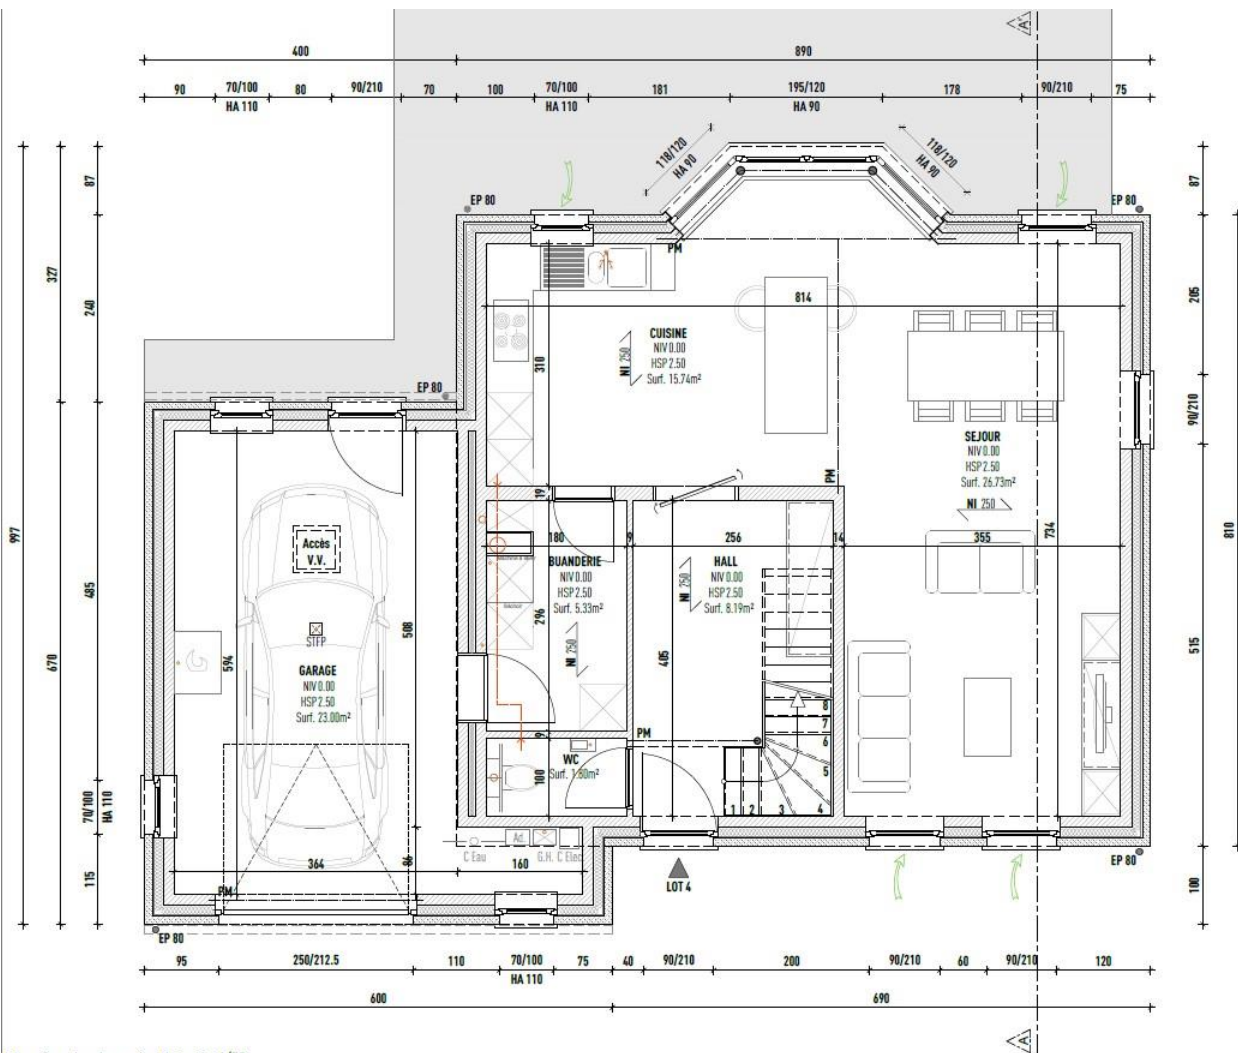

« Les Vignes d'Orp »
11 Maisons basse énergie

Maison 4

CHENIN

Plan Rez +1 Echelle 1/50

Façades avant et arrière

Façade Avant Echelle 1/100

Descriptif du bien

- Maison de 175m²
- Terrain 765m²
- 3 Chambres
- 1 Salle de Bain
- 2 wc séparés
- Chauffage sol - pompe à chaleur
- Garage
- Double vitrage