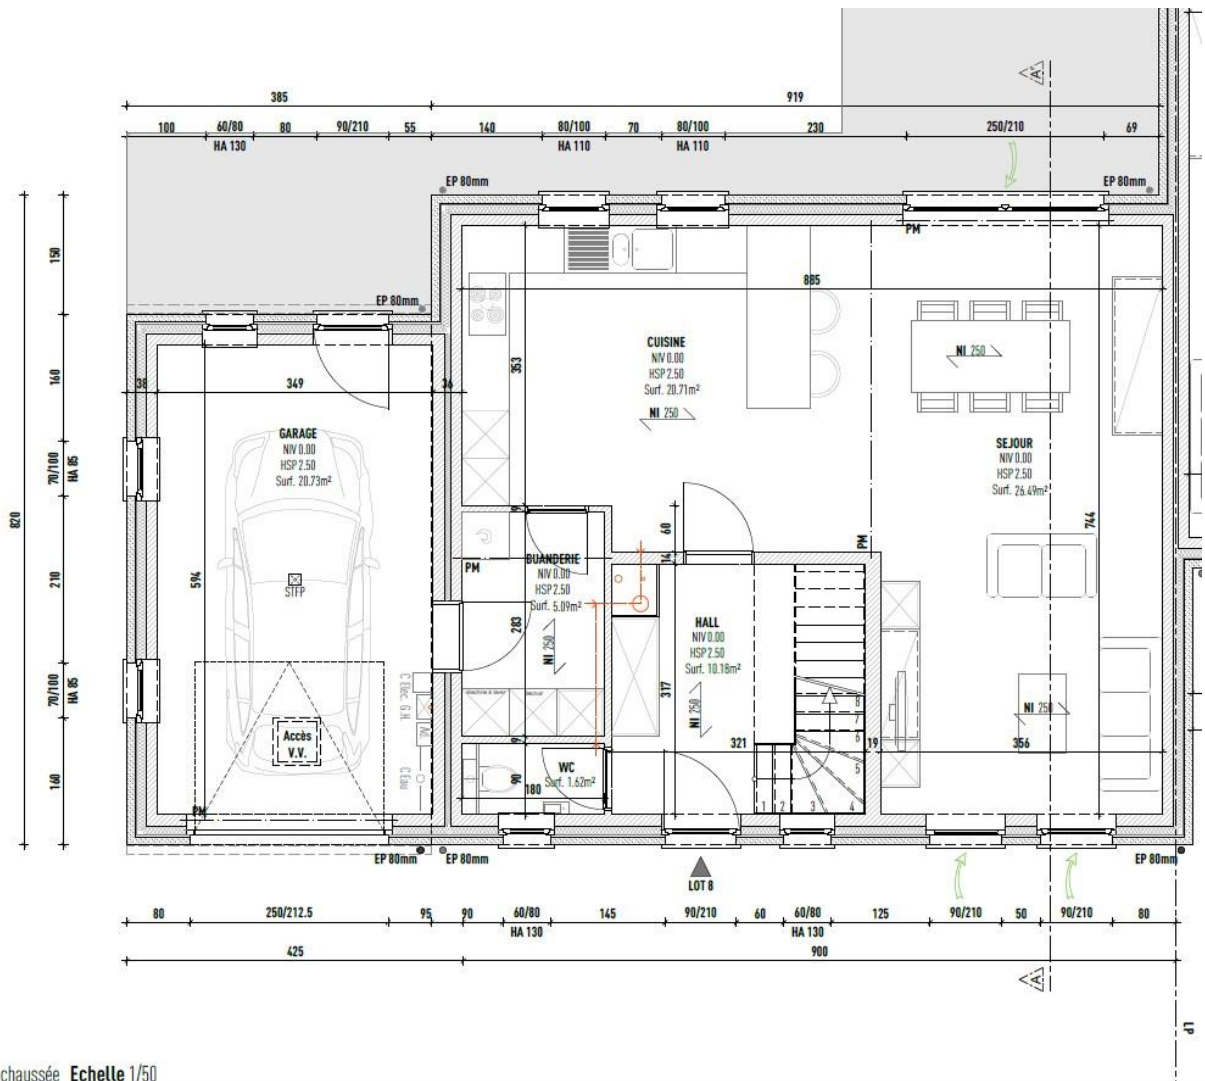

Maison 8

SAUVIGNON

Plan Rez +1

Echelle 1/50

Façades avant et arrière

Descriptif du bien

- Maison de 181m²
- Terrain 415m²
- 3 Chambres
- 1 Salle de Bain
- 2 wc séparés
- Chauffage sol - pompe à chaleur
- Double vitrage
- Garage