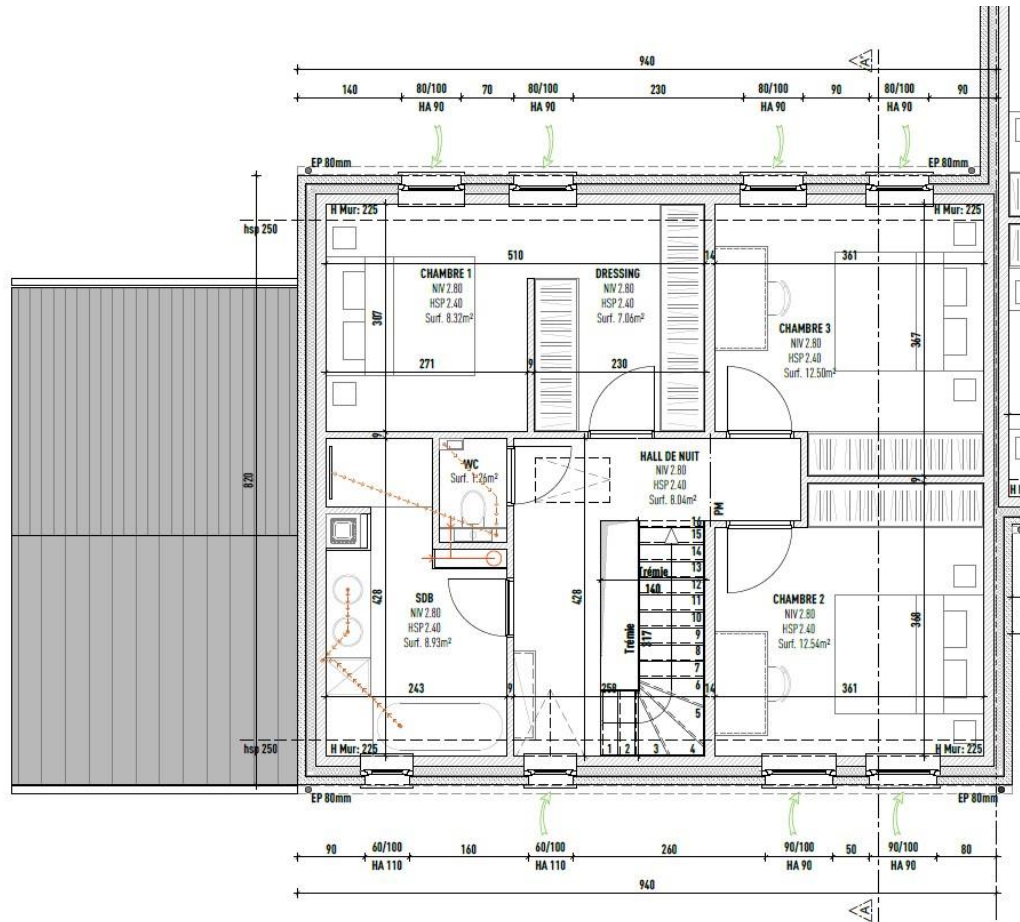

Maison 8

SAUVIGNON

Plan Rez +1

Echelle 1/50

Façades avant et arrière

Descriptif du bien

- Maison de 181m²
- Terrain 415m²
- 3 Chambres
- 1 Salle de Bain
- 2 wc séparés
- Chauffage sol - pompe à chaleur
- Double vitrage
- Garage