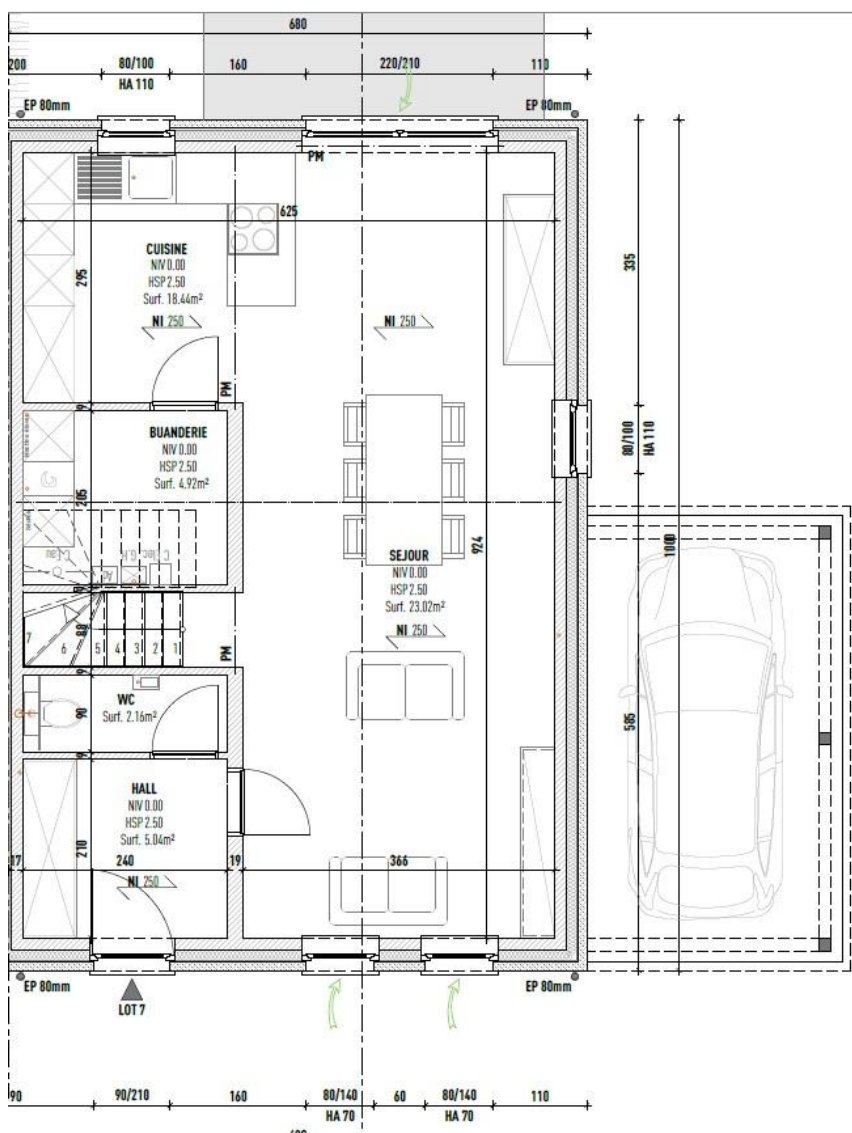

11 MAISONS VERTES
A PROXIMITE
DE TOUT...

M7 – PINOT NOIR

Plan Rez-de-Chaussée

Plan Premier Etage

Façade Avant

Façade Arrière

Description du Bien

- 🏠 Maison de 152m²
- 🏠 Terrain 360m²
- 🏠 3 Chambres
- 🏠 1 Salle de Bain
- 🏠 2 WC séparés
- 🏠 Chauffage sol – pompe à chaleur
- 🏠 Double vitrage
- 🏠 Carport
- 🏠 PEB A ou B