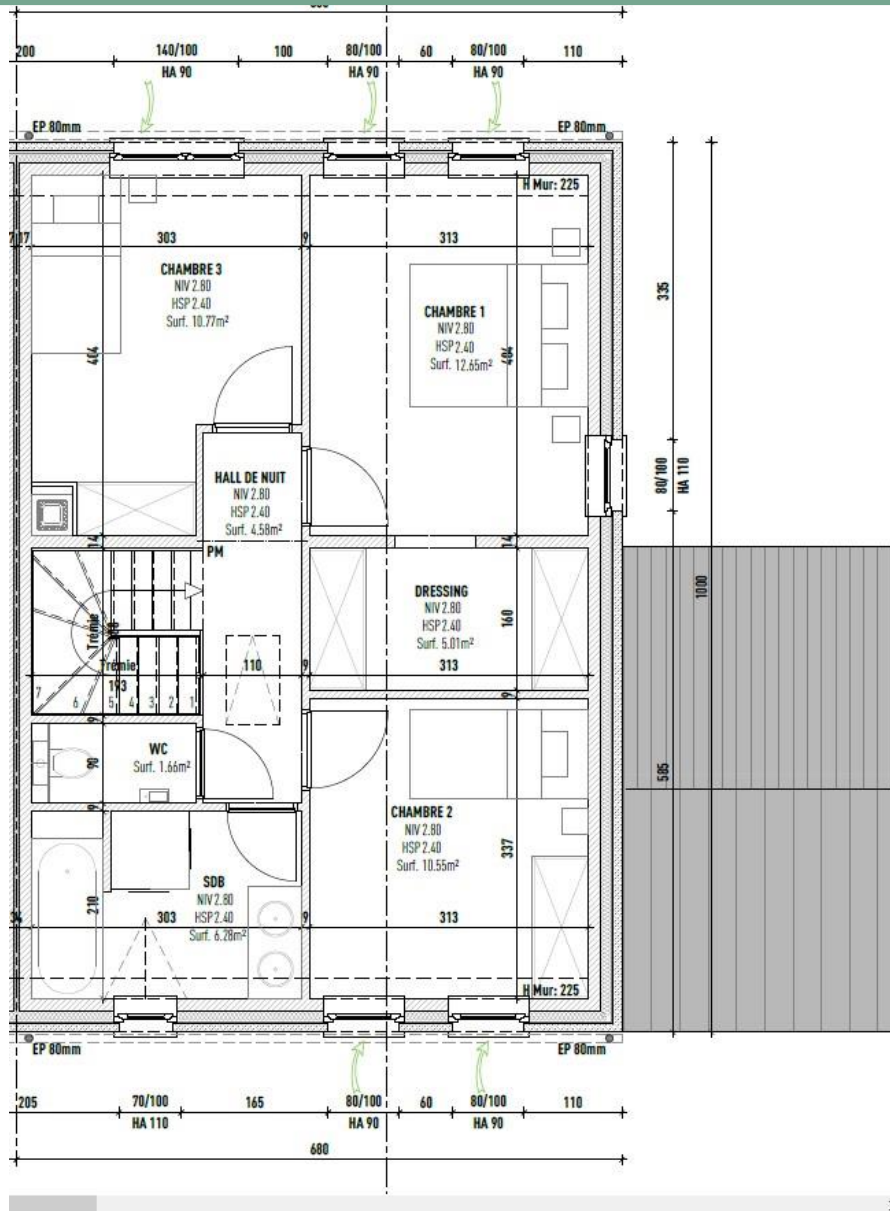

11 MAISONS VERTES
A PROXIMITE
DE TOUT...

M7 – PINOT NOIR

Plan Rez-de-Chaussée

Plan Premier Etage

Façade Avant

Façade Arrière

Description du Bien

- 🏠 Maison de 152m²
- 🏠 Terrain 360m²
- 🏠 3 Chambres
- 🏠 1 Salle de Bain
- 🏠 2 WC séparés
- 🏠 Chauffage sol – pompe à chaleur
- 🏠 Double vitrage
- 🏠 Carport
- 🏠 PEB A ou B