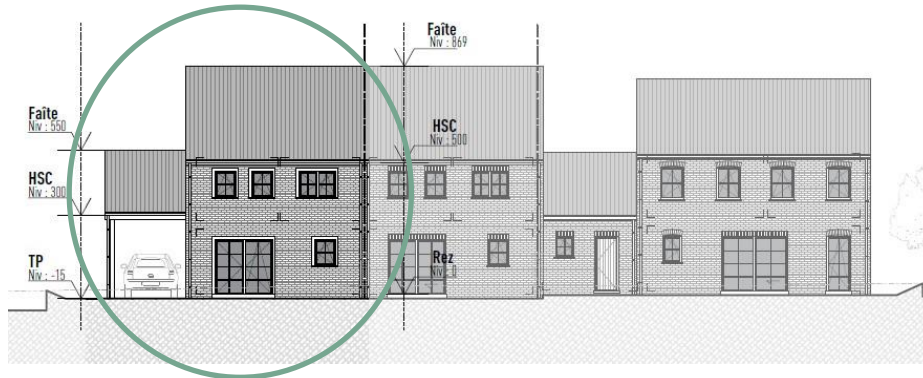

11 MAISONS VERTES
A PROXIMITE
DE TOUT...

M7 – PINOT NOIR

Plan Rez-de-Chaussée

Plan Premier Etage

Façade Avant

Façade Arrière

Description du Bien

- 🏠 Maison de 152m²
- 🏠 Terrain 360m²
- 🏠 3 Chambres
- 🏠 1 Salle de Bain
- 🏠 2 WC séparés
- 🏠 Chauffage sol – pompe à chaleur
- 🏠 Double vitrage
- 🏠 Carport
- 🏠 PEB A ou B