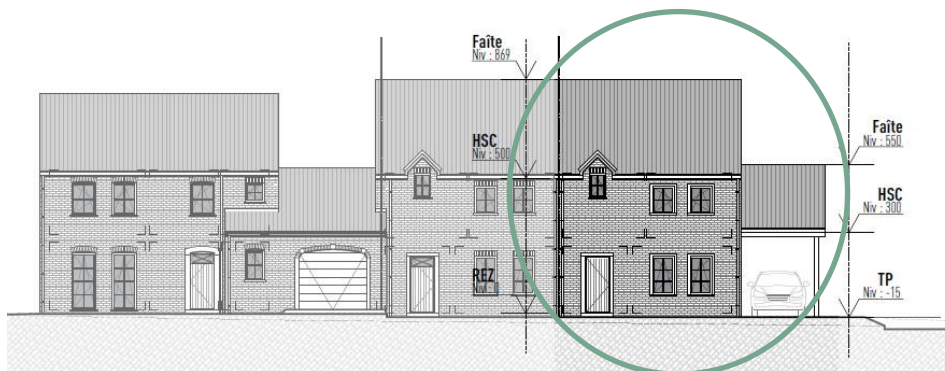

11 MAISONS VERTES
A PROXIMITE
DE TOUT...

M7 – PINOT NOIR

Plan Rez-de-Chaussée

Plan Premier Etage

Façade Avant

Façade Arrière

Description du Bien

- 🏠 Maison de 152m²
- 🏠 Terrain 360m²
- 🏠 3 Chambres
- 🏠 1 Salle de Bain
- 🏠 2 WC séparés
- 🏠 Chauffage sol – pompe à chaleur
- 🏠 Double vitrage
- 🏠 Carport
- 🏠 PEB A ou B