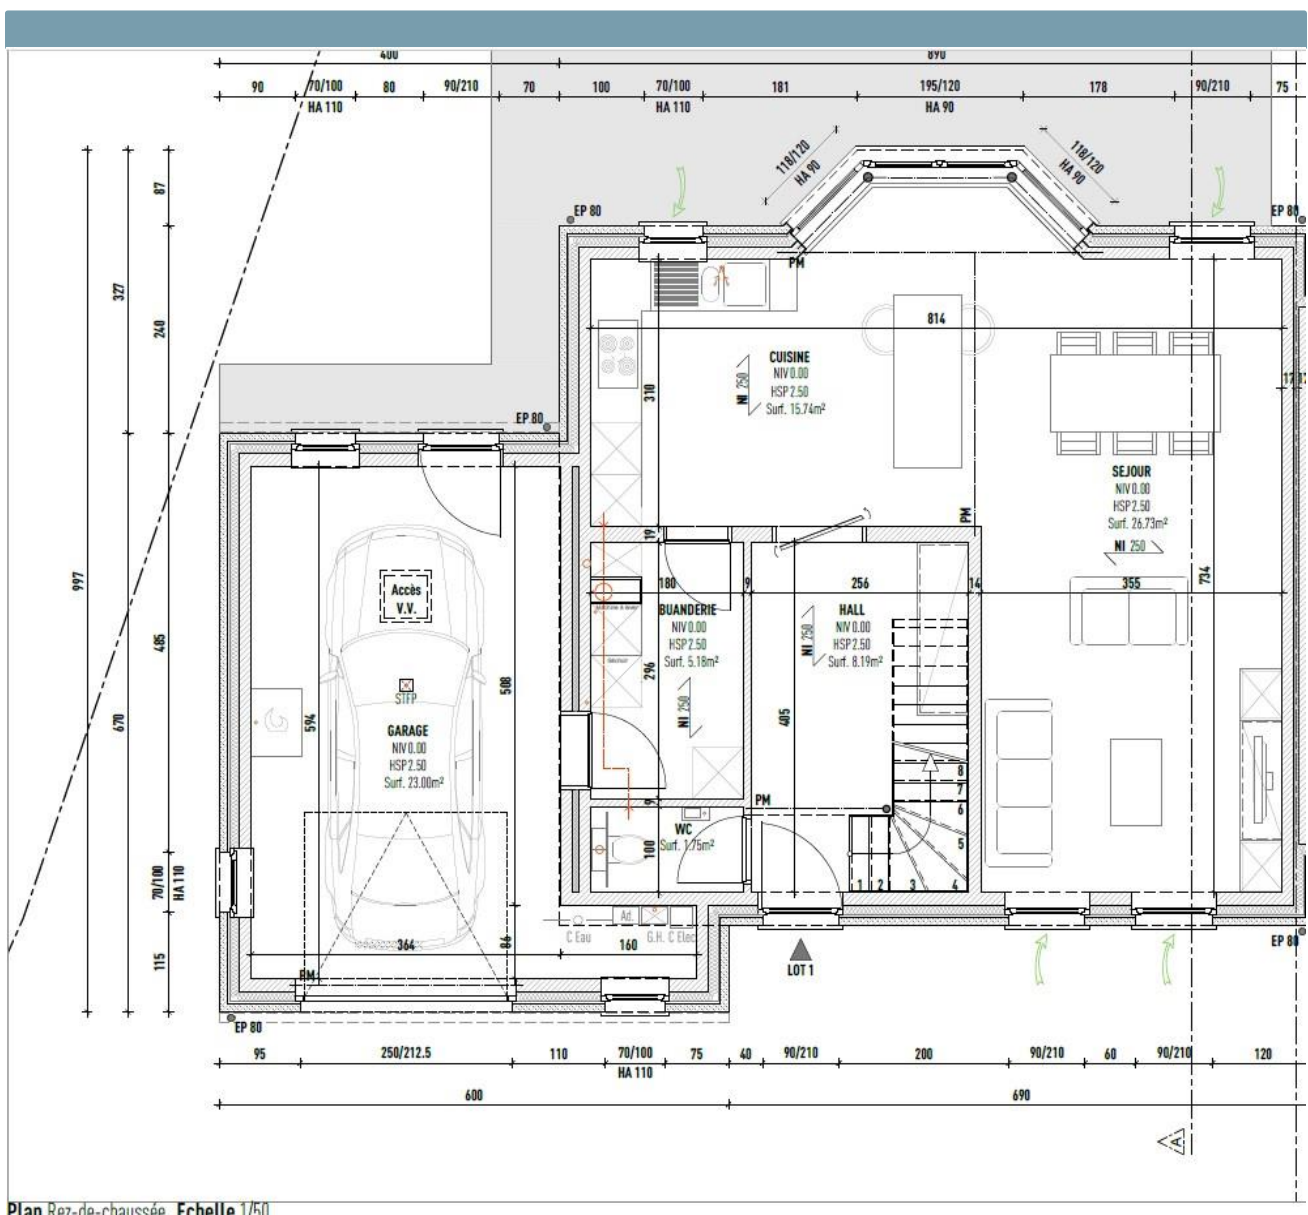

11 MAISONS VERTES
A PROXIMITE
DE TOUT...

M2 – NERO D'AVOLA

Plan Rez-de-Chaussée

Plan Premier Etage

Façade Avant

Façade Arrière

Description du Bien

- Maison de 178m²
- Terrain 640m²
- 3 Chambres
- 1 Salle de Bain
- 2 WC séparés
- Chauffage sol – pompe à chaleur
- Double vitrage
- Garage
- PEB A ou B