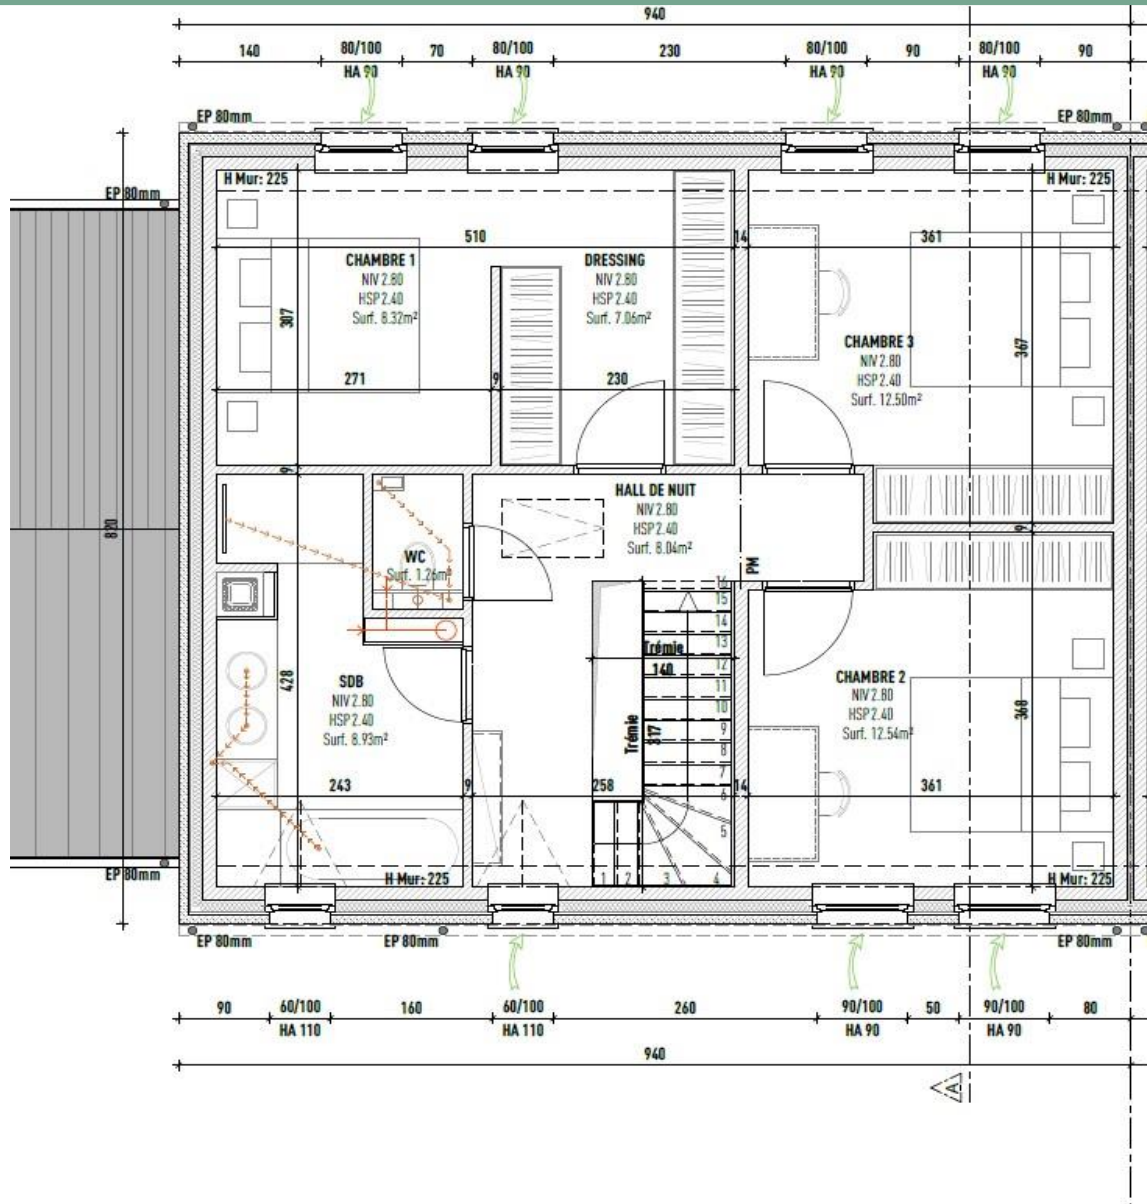

11 MAISONS VERTES
A PROXIMITE
DE TOUT...

M2 – NERO D'AVOLA

Plan Rez-de-Chaussée

Plan Premier Etage

Façade Avant

Façade Arrière

Description du Bien

- Maison de 178m²
- Terrain 640m²
- 3 Chambres
- 1 Salle de Bain
- 2 WC séparés
- Chauffage sol – pompe à chaleur
- Double vitrage
- Garage
- PEB A ou B