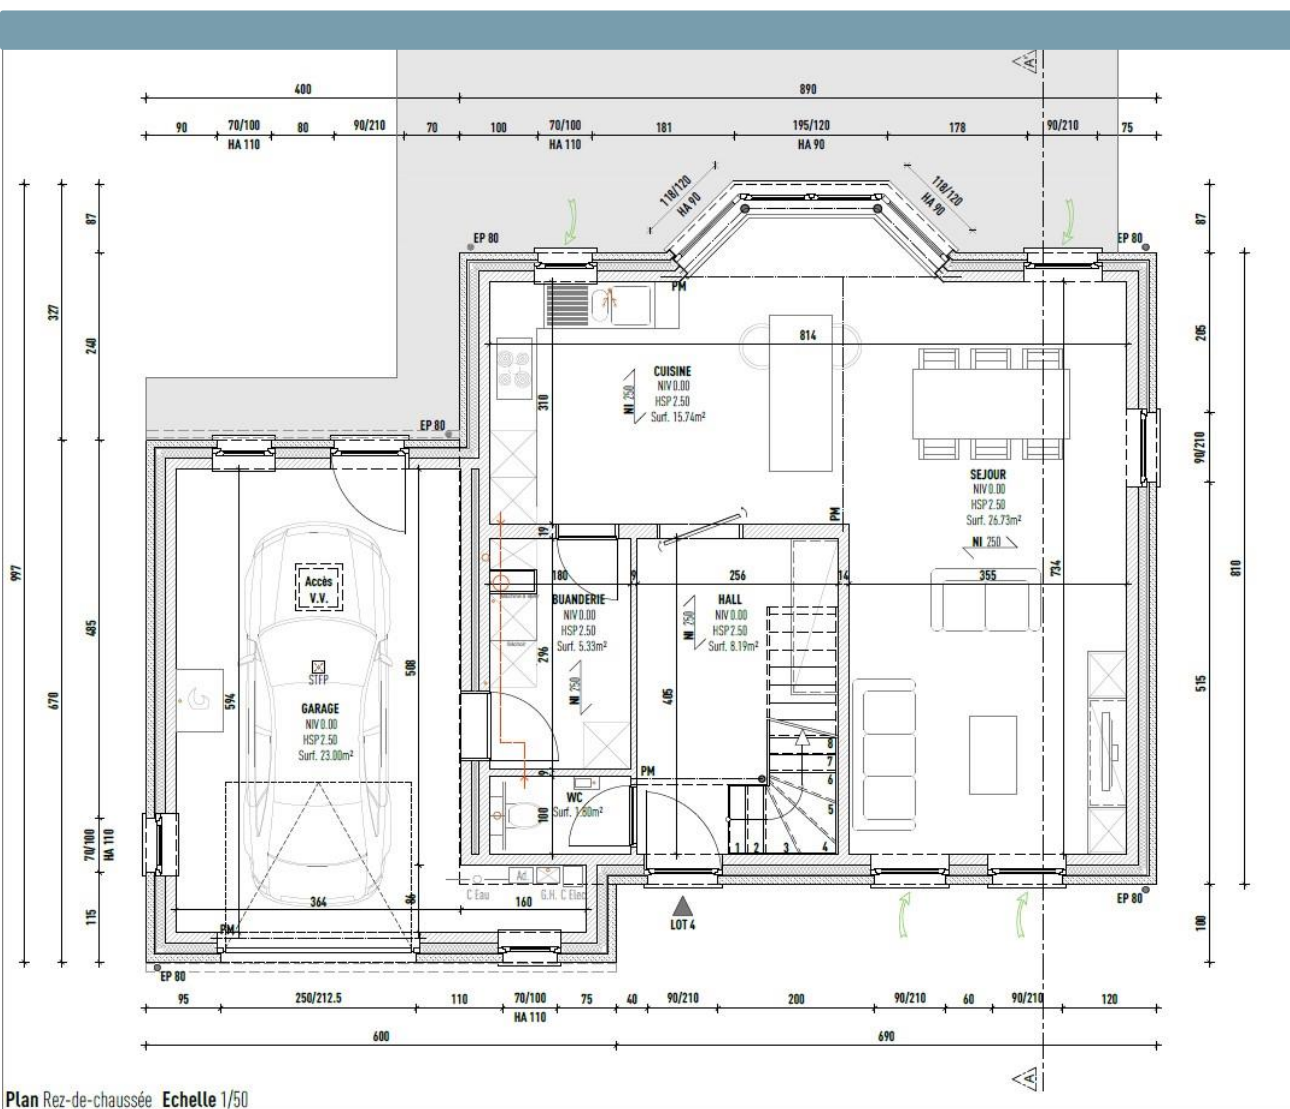

M4 – CHENIN

11 MAISONS VERTES
A PROXIMITE
DE TOUT...

Plan Rez-de-Chaussée

Plan Premier Etage

Plan Rez +1 Echelle 1/50

Façade Avant

Façade Avant Echelle 1/100

Façade Arrière

Description du Bien

- Maison de 175m²
- Terrain 765m²
- 3 Chambres
- 1 Salle de Bain
- 2 WC séparés
- Chauffage sol – pompe à chaleur
- Double vitrage
- Garage
- PEB A ou B