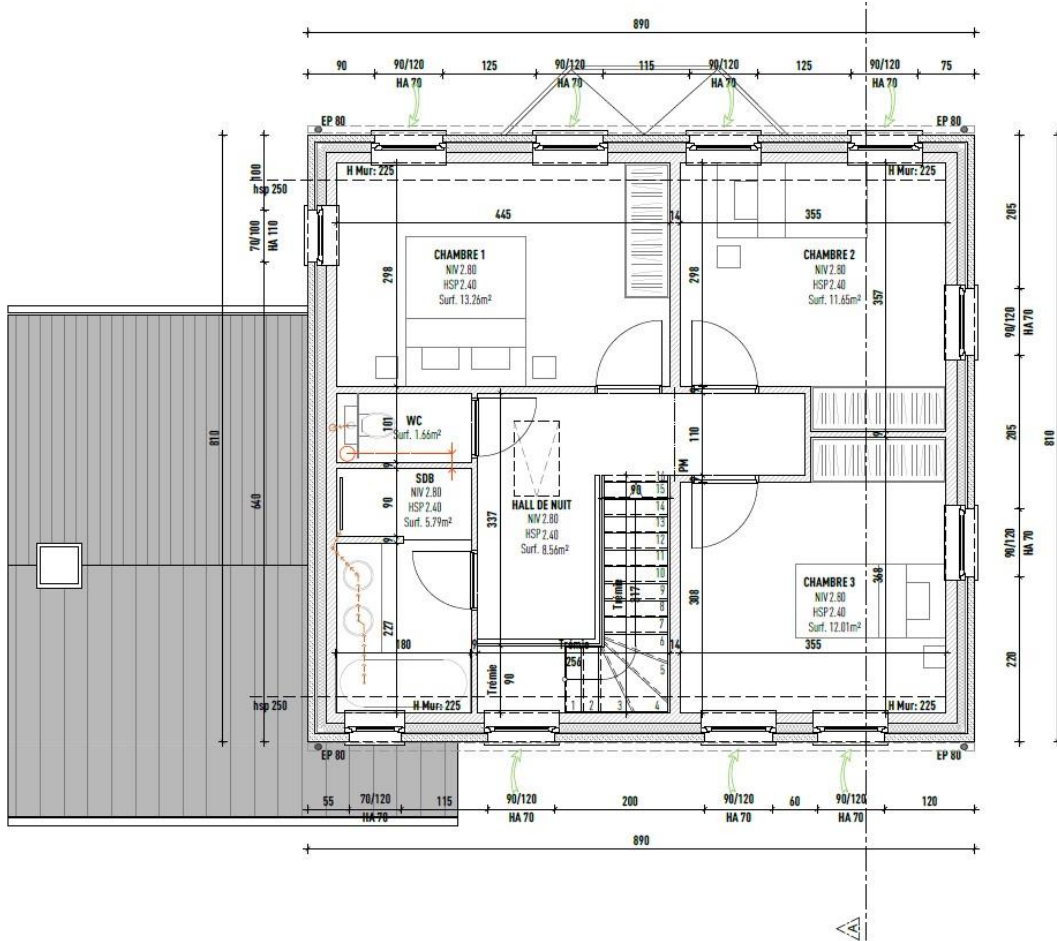

M4 – CHENIN

11 MAISONS VERTES
A PROXIMITE
DE TOUT...

Plan Rez-de-Chaussée

Plan Premier Etage

Plan Rez +1 Echelle 1/50

Façade Avant

Façade Avant Echelle 1/100

Façade Arrière

Description du Bien

- Maison de 175m²
- Terrain 765m²
- 3 Chambres
- 1 Salle de Bain
- 2 WC séparés
- Chauffage sol – pompe à chaleur
- Double vitrage
- Garage
- PEB A ou B