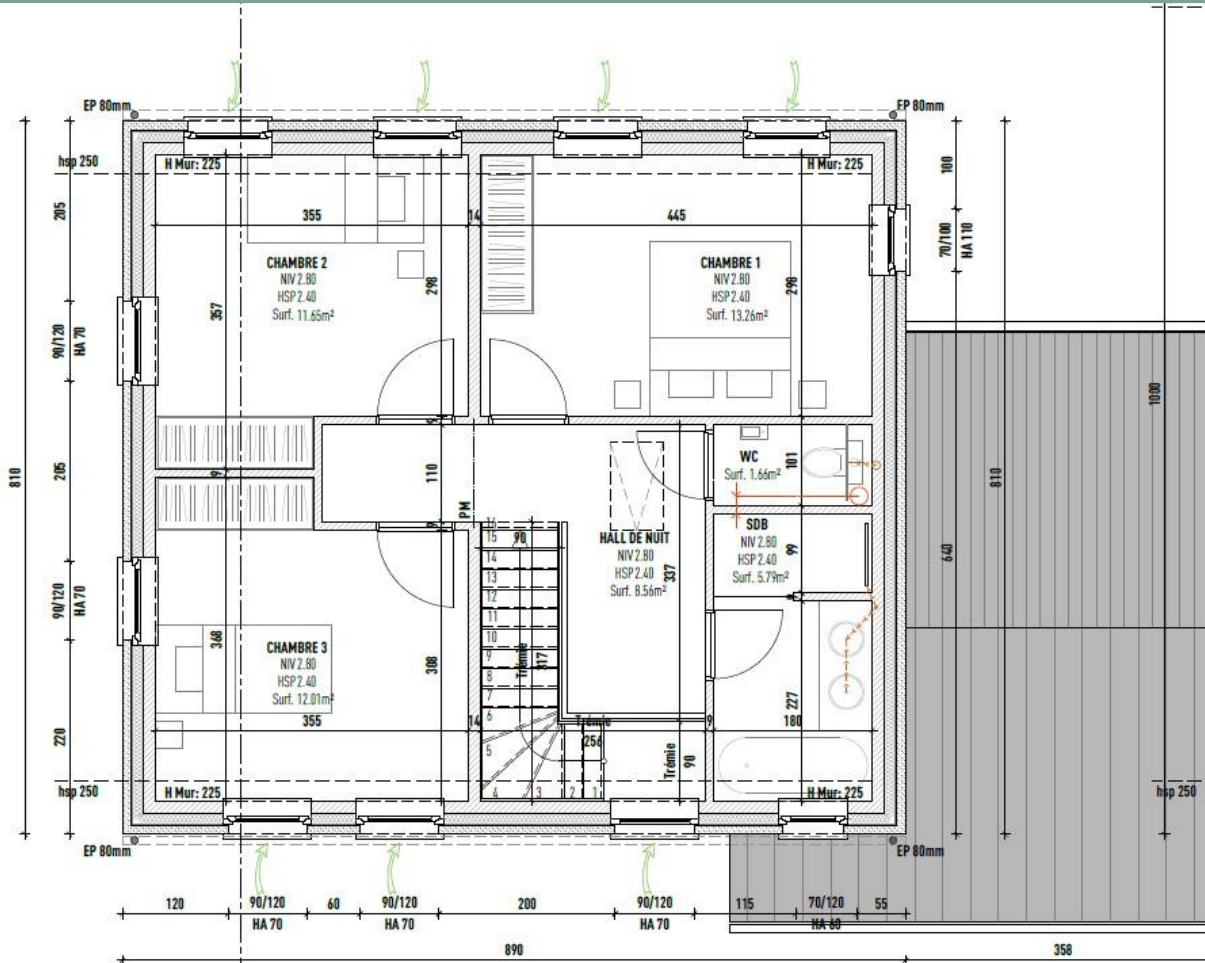

## Plan Rez-de-Chaussée

# Plan Premier Etage

Plan Rez+1

Echelle 1/50

## Description du Bien

- Maison de 171m<sup>2</sup>
- Terrain 575m<sup>2</sup>
- 3 Chambres
- 1 Salle de Bain
- 2 WC séparés
- Chauffage sol – pompe à chaleur
- Double vitrage
- Garage
- PEB A ou B