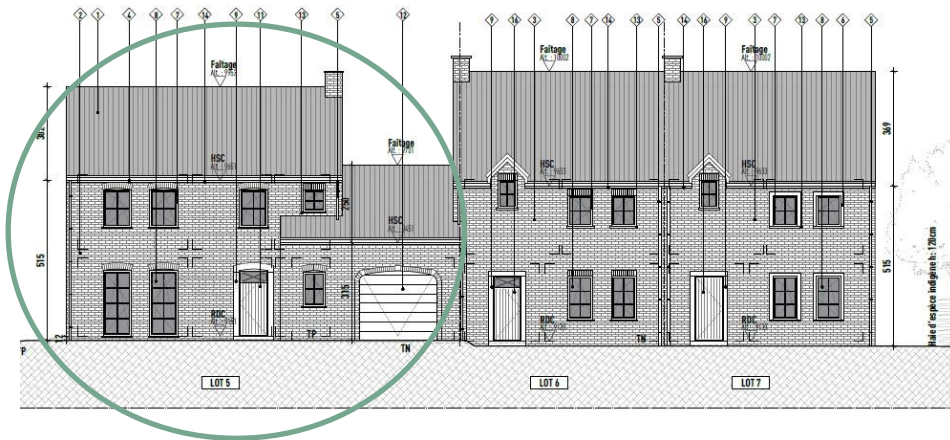

## Plan Rez-de-Chaussée

# Plan Premier Etage

Plan Rez+1

Echelle 1/50

# Façade Avant

## Description du Bien

- Maison de 171m<sup>2</sup>
- Terrain 575m<sup>2</sup>
- 3 Chambres
- 1 Salle de Bain
- 2 WC séparés
- Chauffage sol – pompe à chaleur
- Double vitrage
- Garage
- PEB A ou B