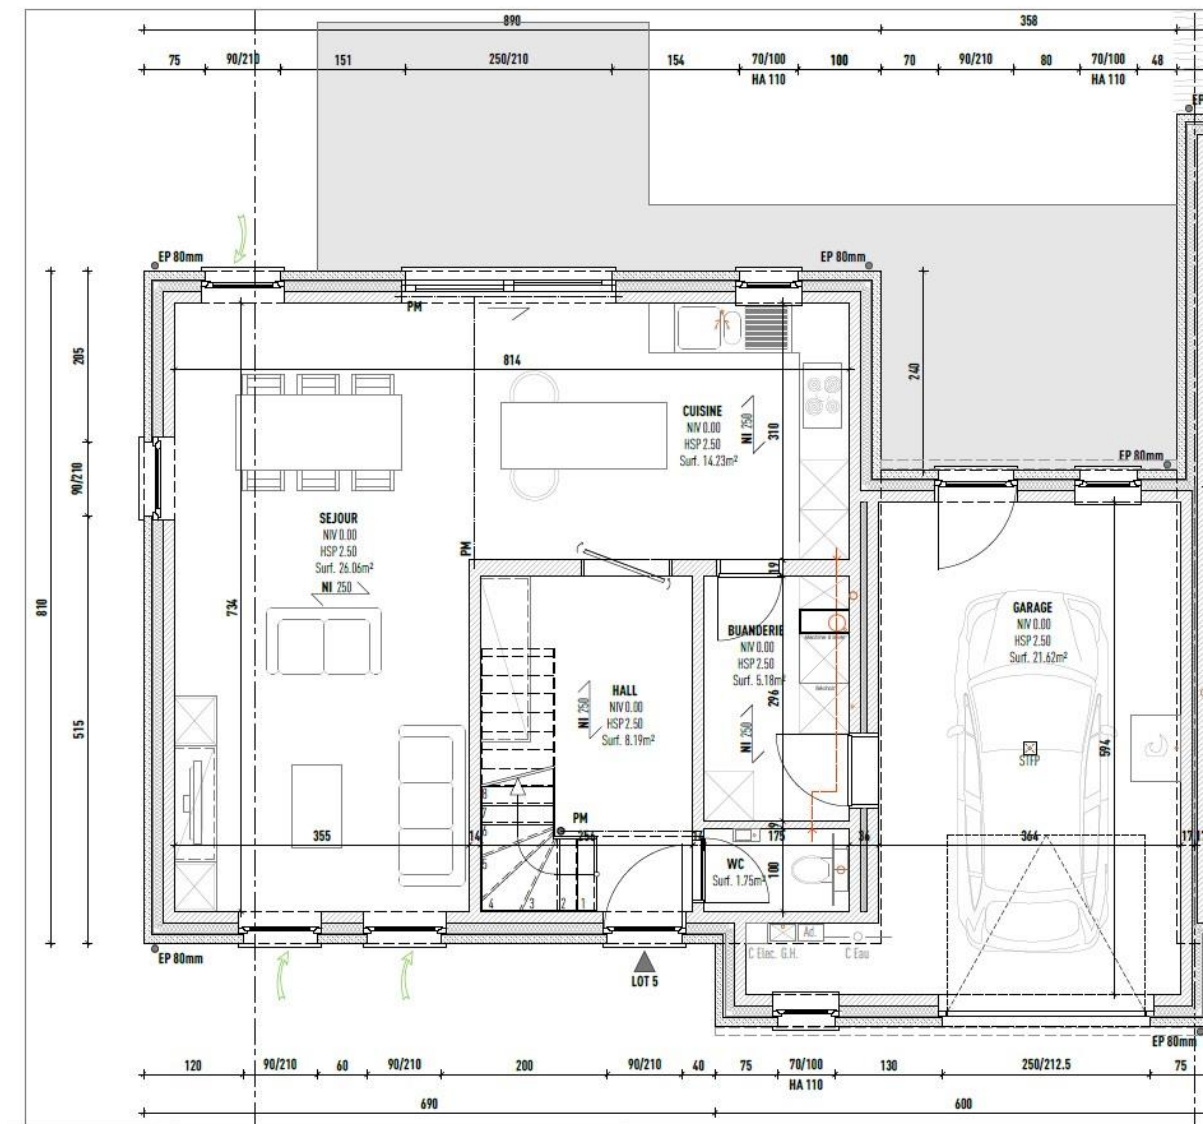

## Plan Rez-de-Chaussée

# Plan Premier Etage

Plan Rez+1

Echelle 1/50

## Description du Bien

- Maison de 171m<sup>2</sup>
- Terrain 575m<sup>2</sup>
- 3 Chambres
- 1 Salle de Bain
- 2 WC séparés
- Chauffage sol – pompe à chaleur
- Double vitrage
- Garage
- PEB A ou B