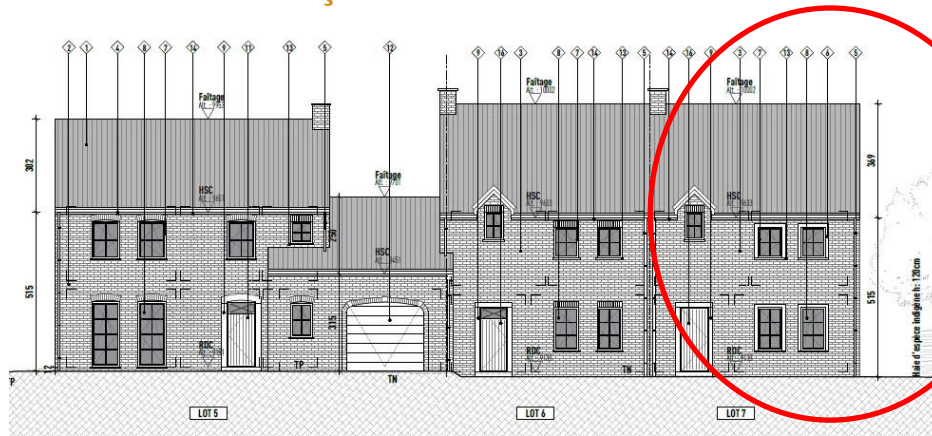

« Les Vignes d'Orp »
11 Maisons basse énergie

Maison 7

PINOT NOIR

Façades avant et arrière

Descriptif du bien

- Maison de 152m²
- Terrain 360m²
- 3 Chambres
- 1 Salle de Bain
- 2 wc séparés
- Chauffage sol - pompe à chaleur
- Double vitrage
- Carport