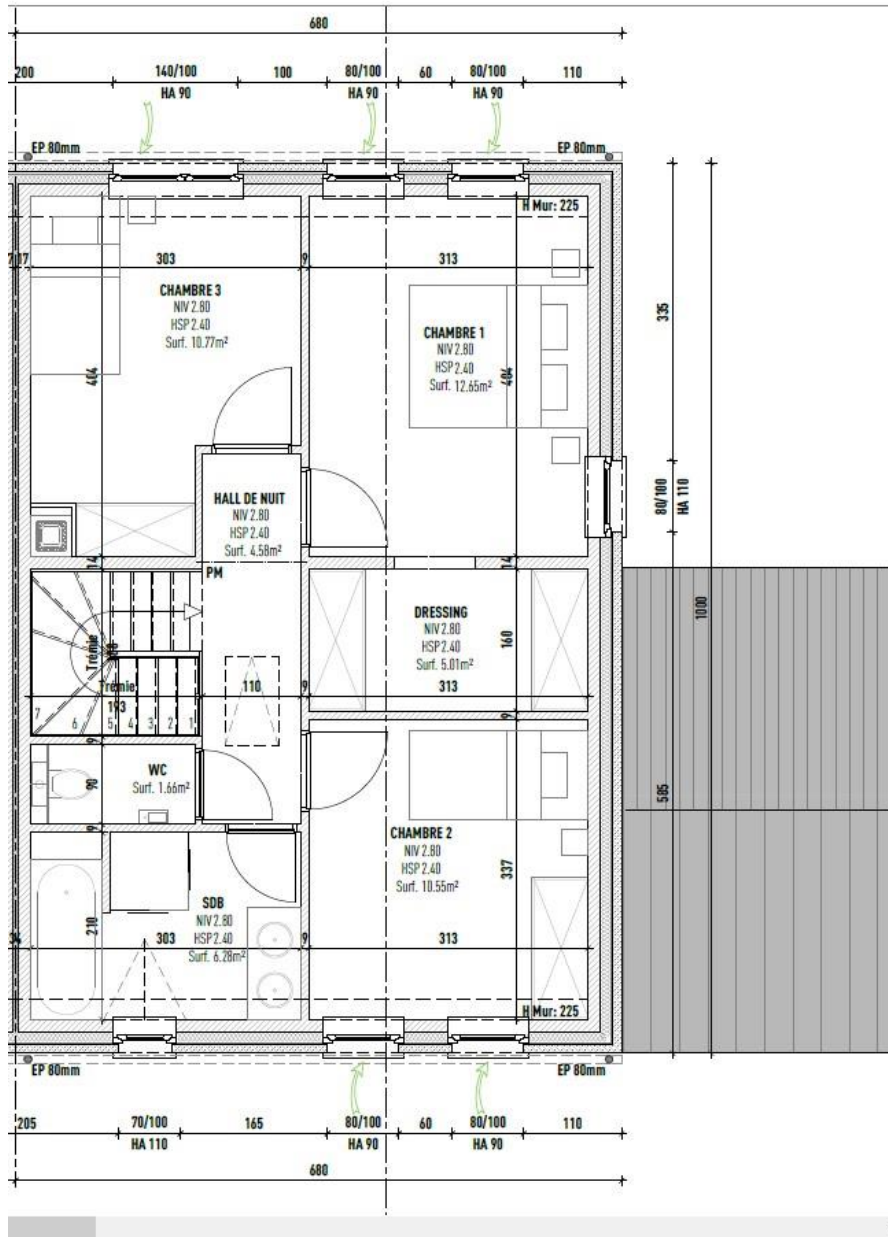

« Les Vignes d'Orp »
11 Maisons basse énergie

Maison 7

PINOT NOIR

Façades avant et arrière

Descriptif du bien

- Maison de 152m²
- Terrain 360m²
- 3 Chambres
- 1 Salle de Bain
- 2 wc séparés
- Chauffage sol - pompe à chaleur
- Double vitrage
- Carport