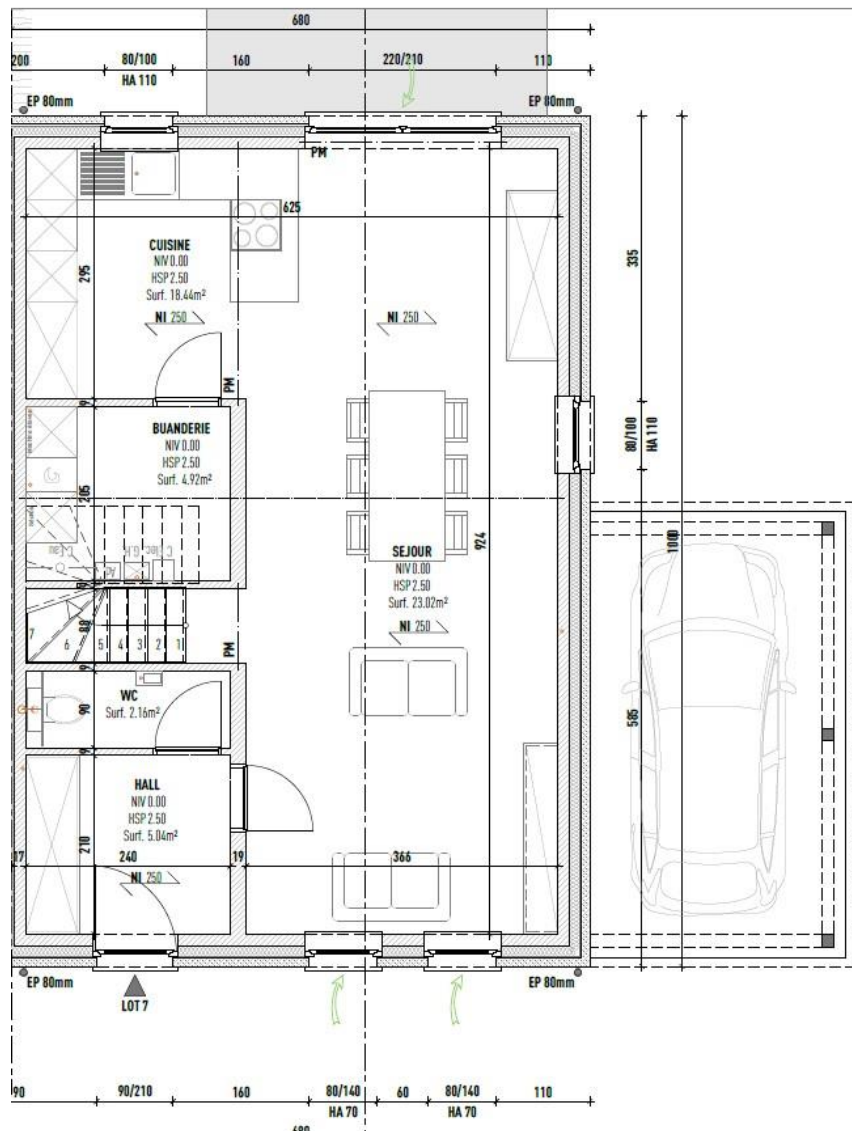

« Les Vignes d'Orp »
11 Maisons basse énergie

Maison 7

PINOT NOIR

Façades avant et arrière

Descriptif du bien

- Maison de 152m²
- Terrain 360m²
- 3 Chambres
- 1 Salle de Bain
- 2 wc séparés
- Chauffage sol - pompe à chaleur
- Double vitrage
- Carport