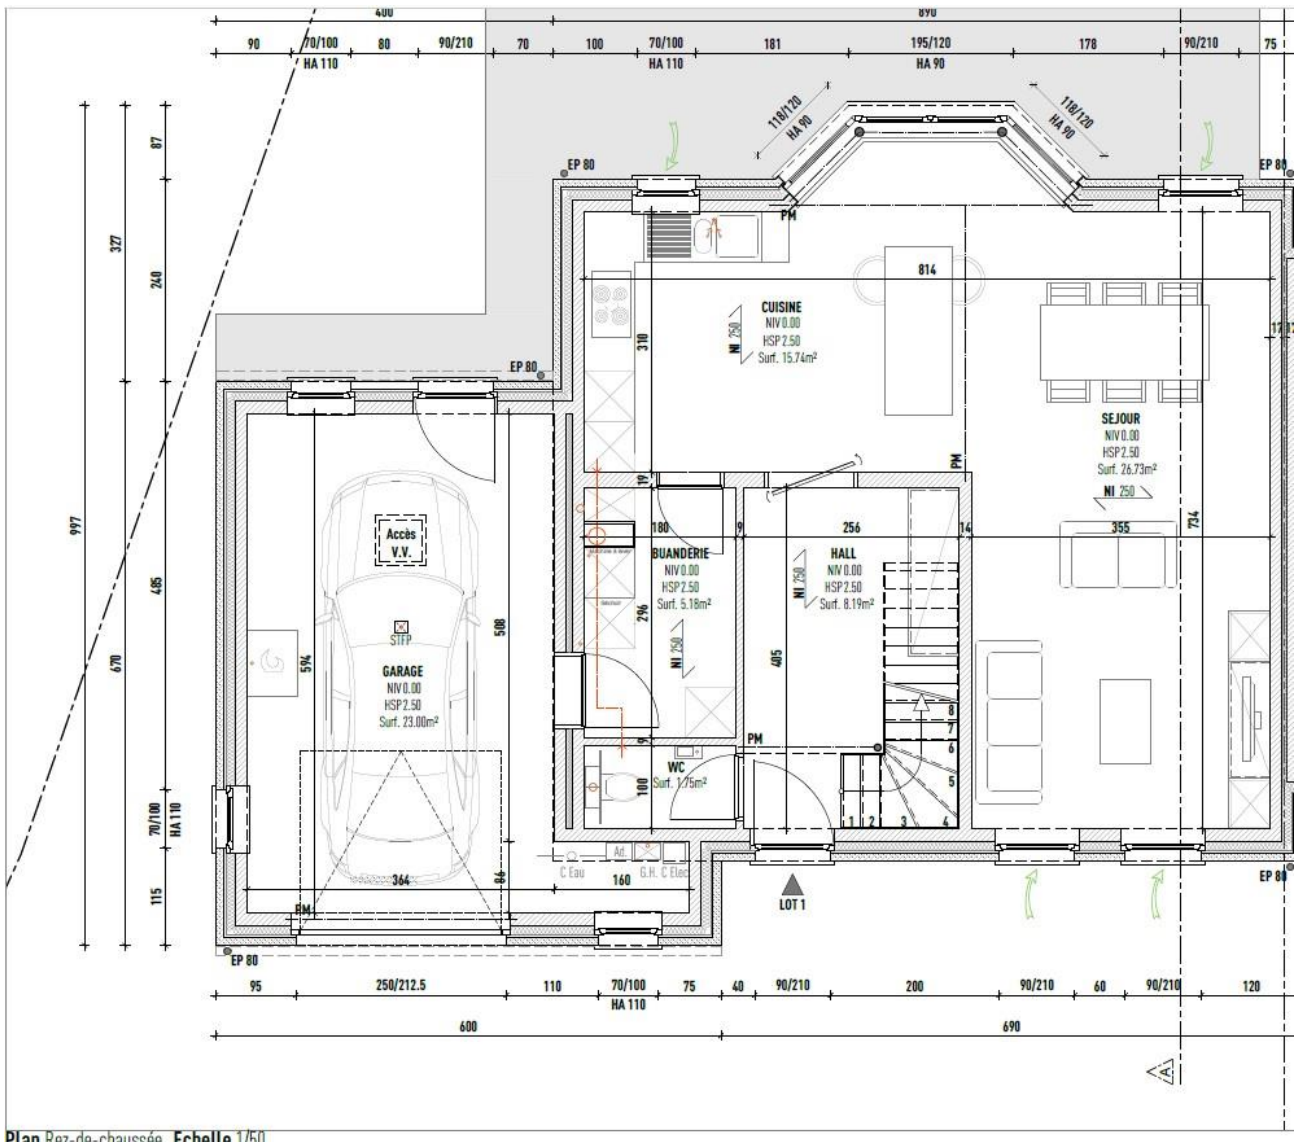

« Les Vignes d'Orp »
11 Maisons basses énergies

Maison 1

SYRAH

Plan Re7+1 Echelle 1/50

Façades avant et arrière

Descriptif du bien

- Maison de 178m²
- Terrain 274m²
- 3 Chambres
- 1 Salle de Bain
- 2 wc séparés
- Chauffage sol - pompe à chaleur
- Double vitrage
- Garage