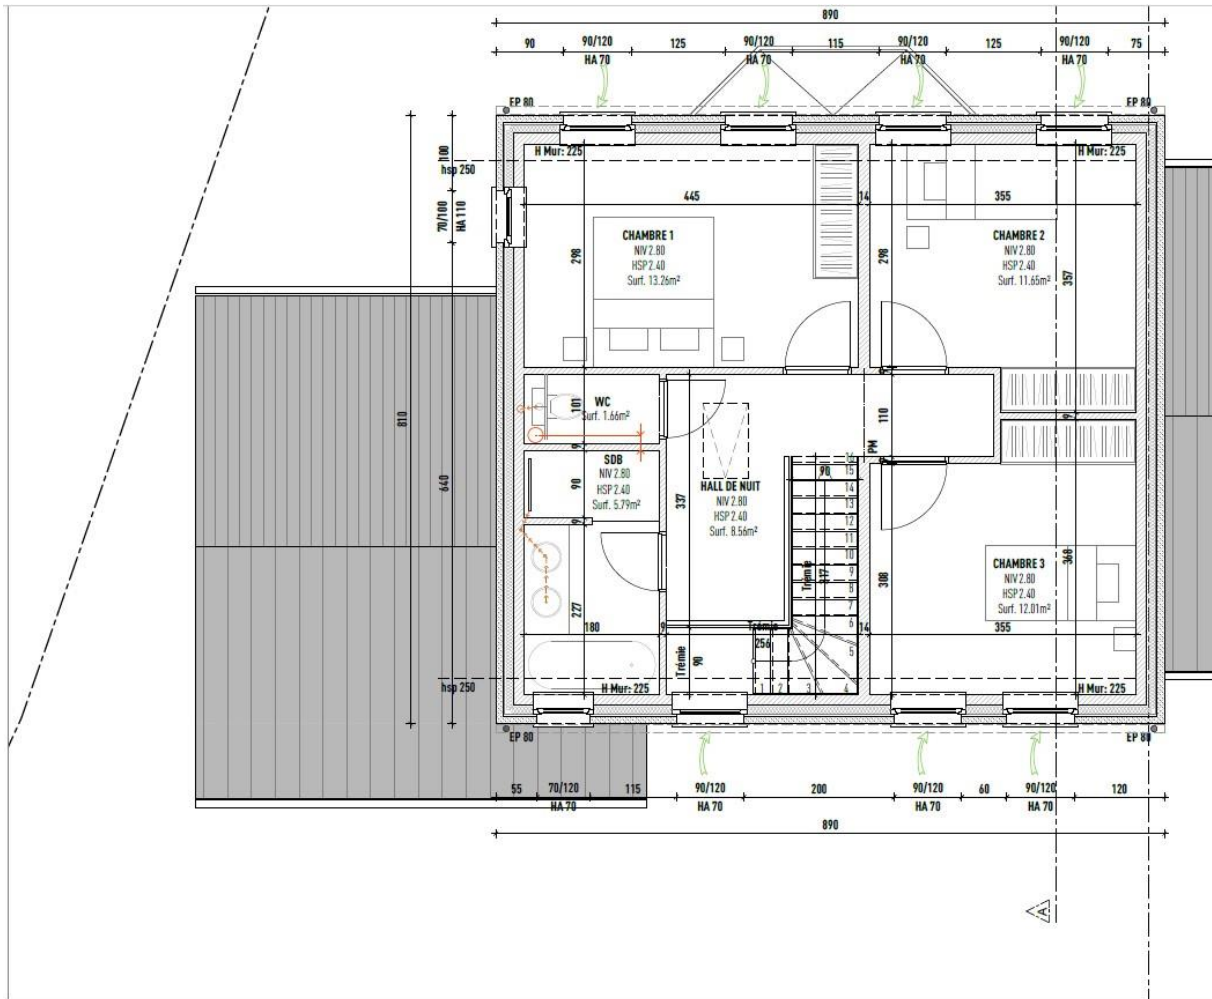

« Les Vignes d'Orp »
11 Maisons basses énergies

Maison 1

SYRAH

Plan Re7+1 Echelle 1/50

Façades avant et arrière

Descriptif du bien

- Maison de 178m²
- Terrain 274m²
- 3 Chambres
- 1 Salle de Bain
- 2 wc séparés
- Chauffage sol - pompe à chaleur
- Double vitrage
- Garage