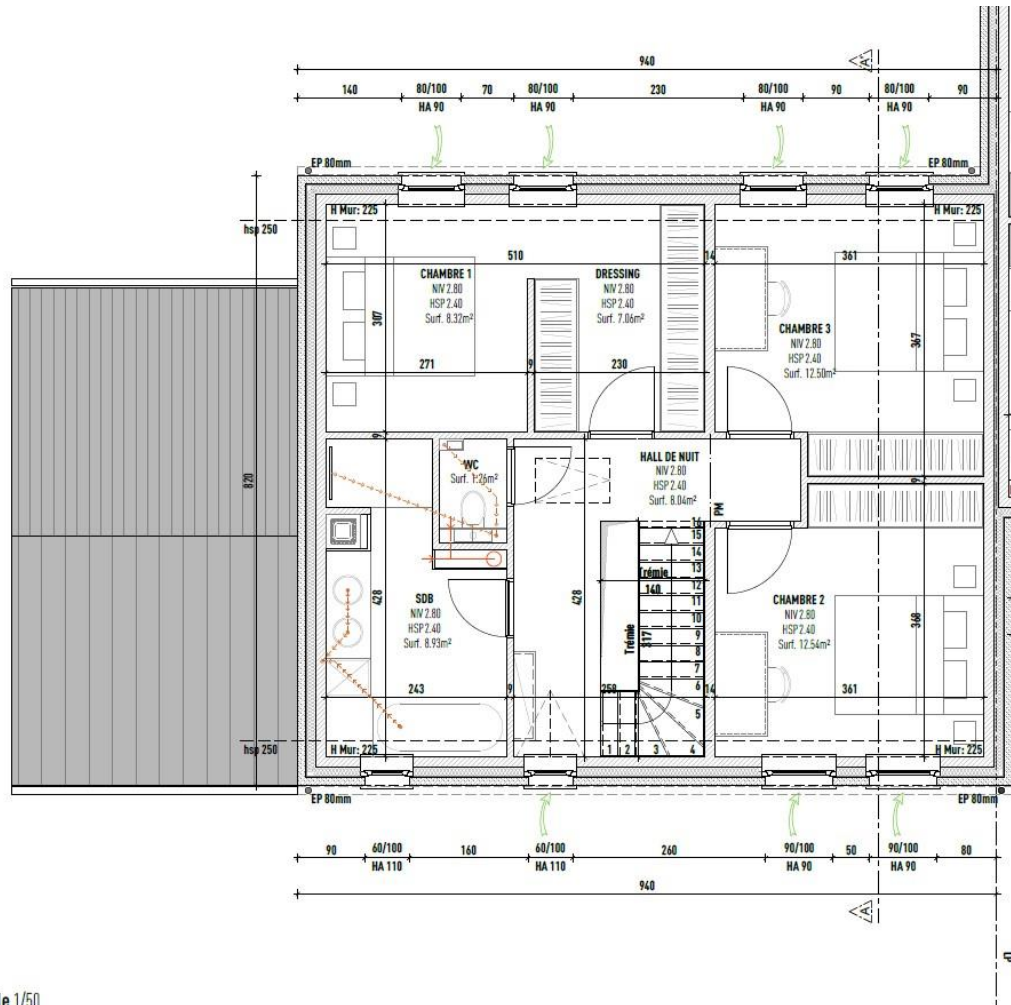

11 MAISONS VERTES
A PROXIMITE
DE TOUT...

M8 – SAUVIGNON

Plan Rez-de-Chaussée

Plan Premier Etage

Plan Rez +1

Echelle 1/50

Façade Avant

Façade Arrière

Description du Bien

- 🏠 Maison de 181m²
- 🏠 Terrain 415m²
- 🏠 3 Chambres
- 🏠 1 Salle de Bain
- 🏠 2 WC séparés
- 🏠 Chauffage sol – pompe à chaleur
- 🏠 Double vitrage
- 🏠 Garage
- 🏠 PEB A ou B