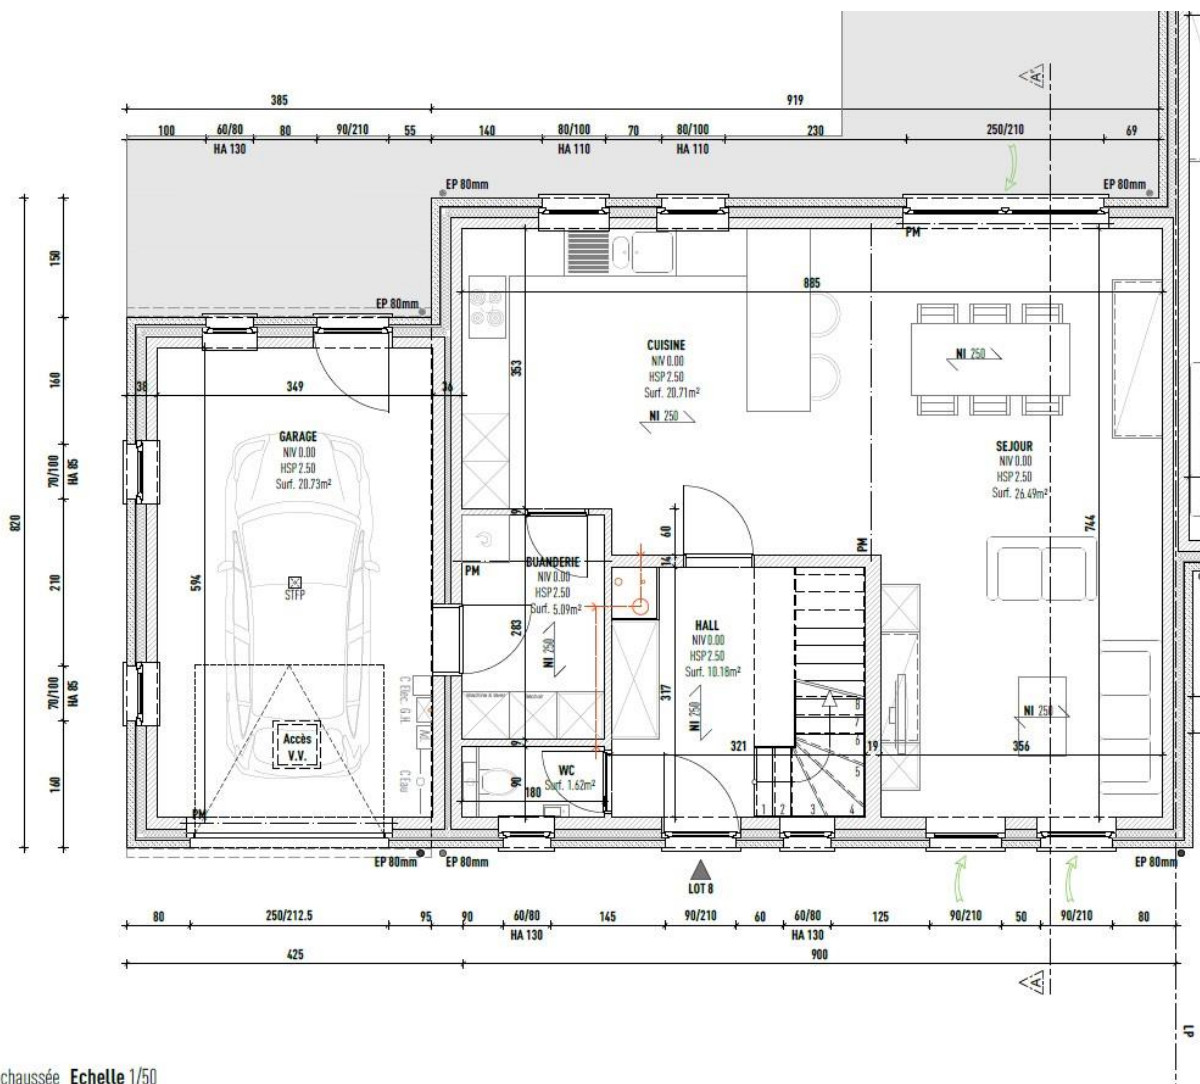

11 MAISONS VERTES
A PROXIMITE
DE TOUT...

M8 – SAUVIGNON

Plan Rez-de-Chaussée

Plan Premier Etage

Plan Rez +1

Echelle 1/50

Façade Avant

Façade Arrière

Description du Bien

- 🏠 Maison de 181m²
- 🏠 Terrain 415m²
- 🏠 3 Chambres
- 🏠 1 Salle de Bain
- 🏠 2 WC séparés
- 🏠 Chauffage sol – pompe à chaleur
- 🏠 Double vitrage
- 🏠 Garage
- 🏠 PEB A ou B