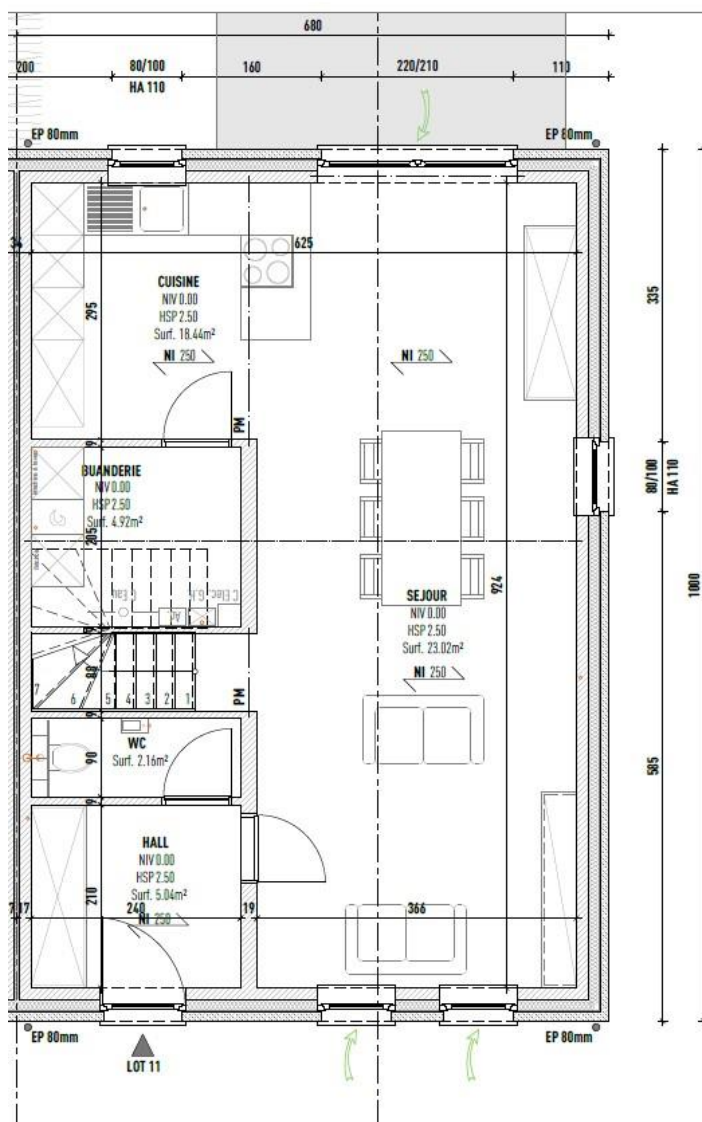

M11 – TEMPRANILLO

11 MAISONS VERTES
A PROXIMITE
DE TOUT...

Plan Rez-de-Chaussée

Plan Premier Etage

Façade Avant

Façade Arrière

Description du Bien

- 🏠 Maison de 136m²
- 🏠 Terrain 200m²
- 🏠 3 Chambres
- 🏠 1 Salle de Bain
- 🏠 2 WC séparés
- 🏠 Chauffage sol – pompe à chaleur
- 🏠 Double vitrage
- 🏠 PEB A ou B