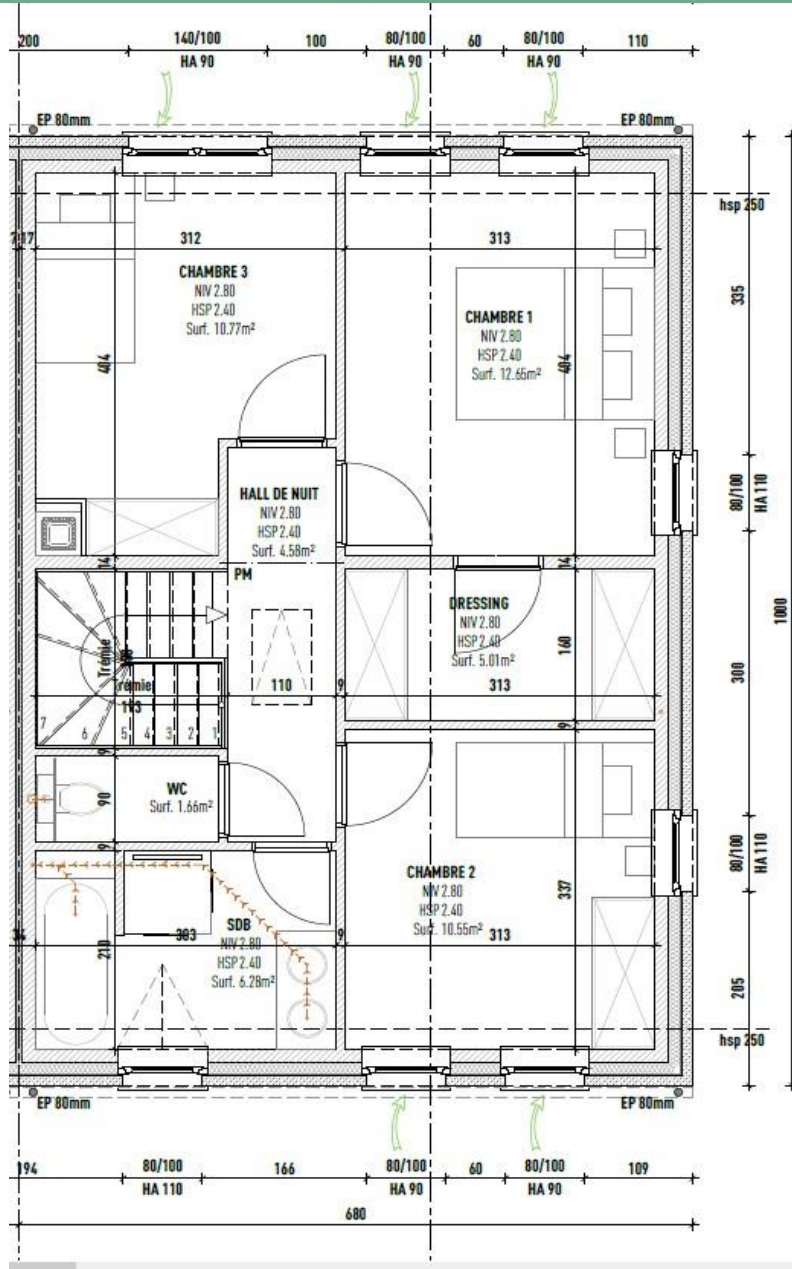

M11 – TEMPRANILLO

11 MAISONS VERTES
A PROXIMITE
DE TOUT...

Plan Rez-de-Chaussée

Plan Premier Etage

Façade Avant

Façade Arrière

Description du Bien

- 🏠 Maison de 136m²
- 🏠 Terrain 200m²
- 🏠 3 Chambres
- 🏠 1 Salle de Bain
- 🏠 2 WC séparés
- 🏠 Chauffage sol – pompe à chaleur
- 🏠 Double vitrage
- 🏠 PEB A ou B