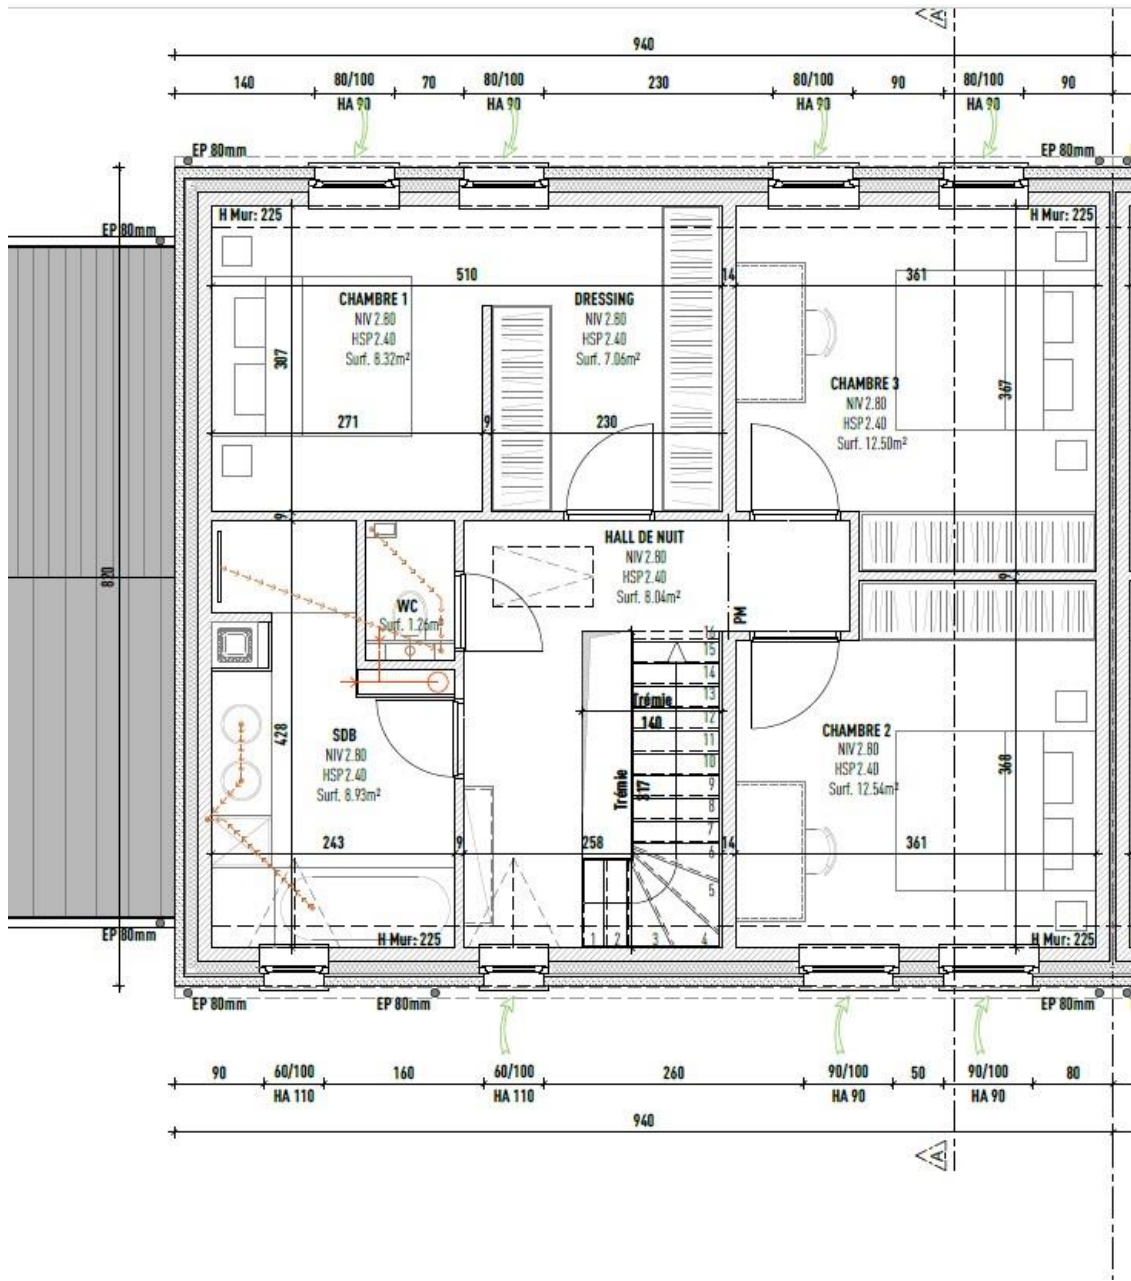

« Les Vignes d'Orp »
11 Maisons basse énergie

Maison 2

NERO D'AVOLA

Façades avant et arrière

Descriptif du bien

- Maison de 178m²
- Terrain 640m²
- 3 Chambres
- 1 Salle de Bain
- 2 wc séparés
- Chauffage sol - pompe à chaleur
- Garage
- Double vitrage