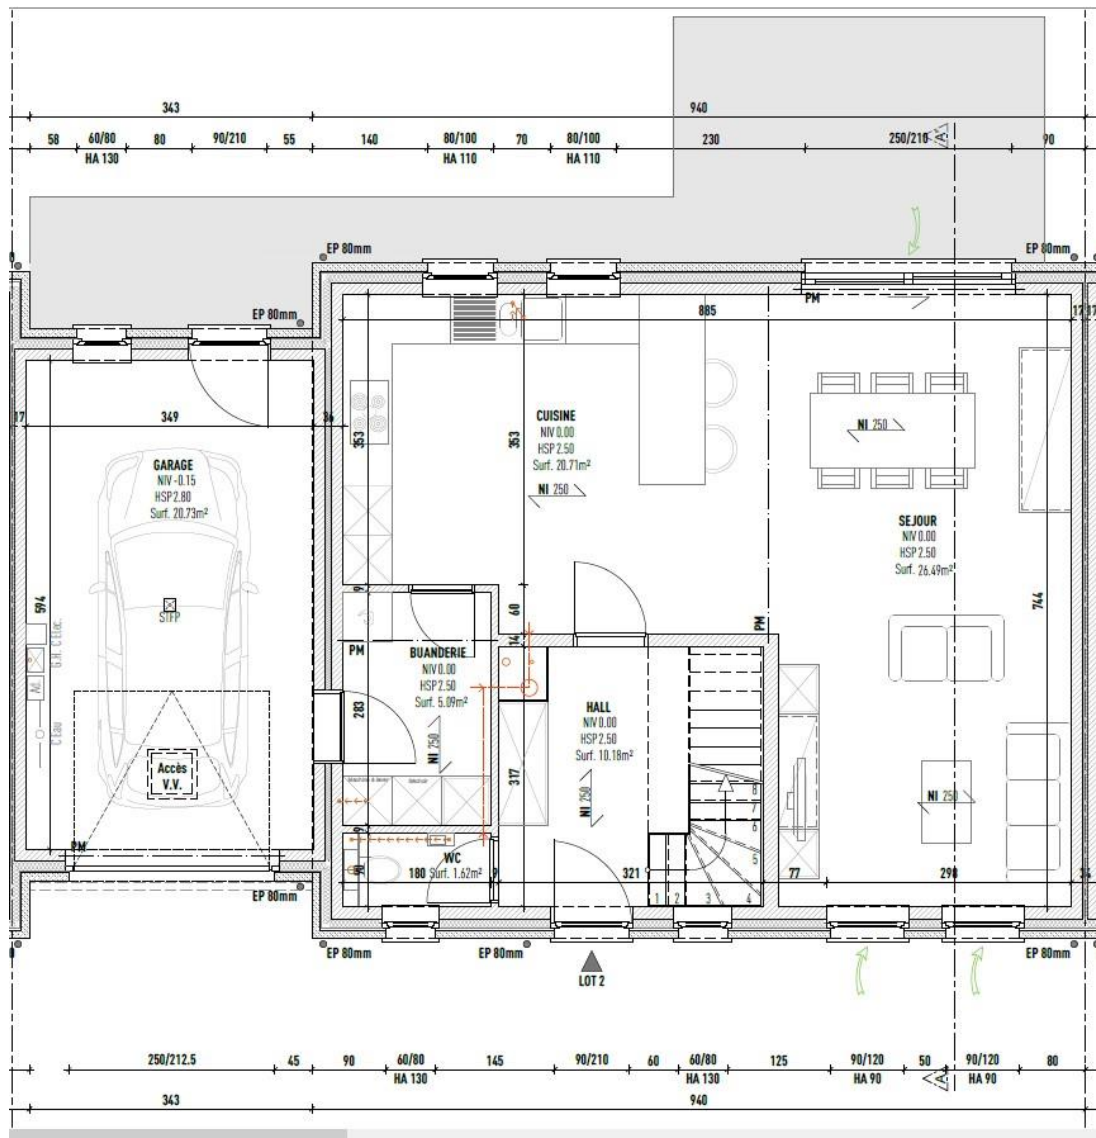

« Les Vignes d'Orp »
11 Maisons basse énergie

Maison 2

NERO D'AVOLA

Façades avant et arrière

Descriptif du bien

- Maison de 178m²
- Terrain 640m²
- 3 Chambres
- 1 Salle de Bain
- 2 wc séparés
- Chauffage sol - pompe à chaleur
- Garage
- Double vitrage