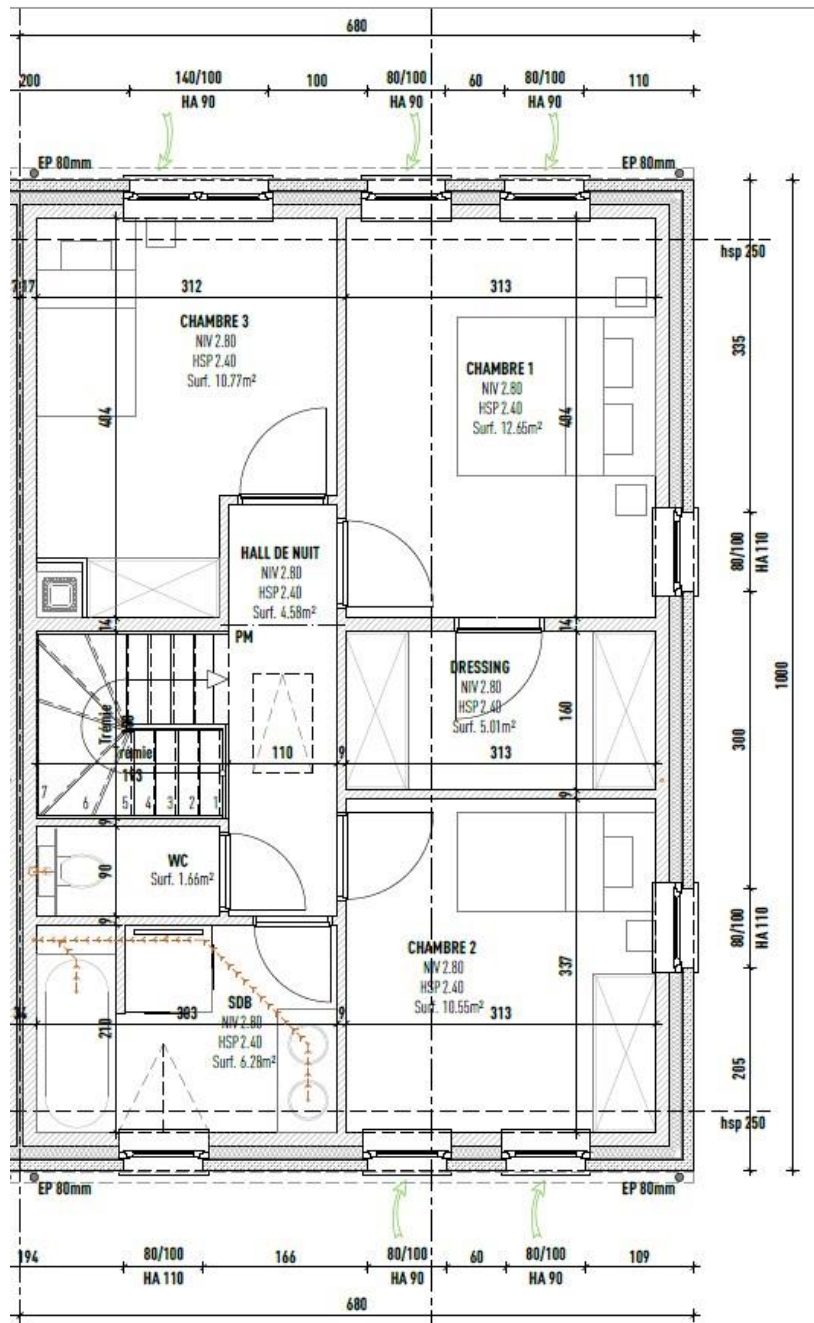

Maison 11

TEMPRANILLO

Façades avant et arrière

Descriptif du bien

- Maison de 136m²
- Terrain 200m²
- 3 Chambres
- 1 Salle de Bain
- 2 wc séparés
- Chauffage sol - pompe à chaleur
- Double vitrage