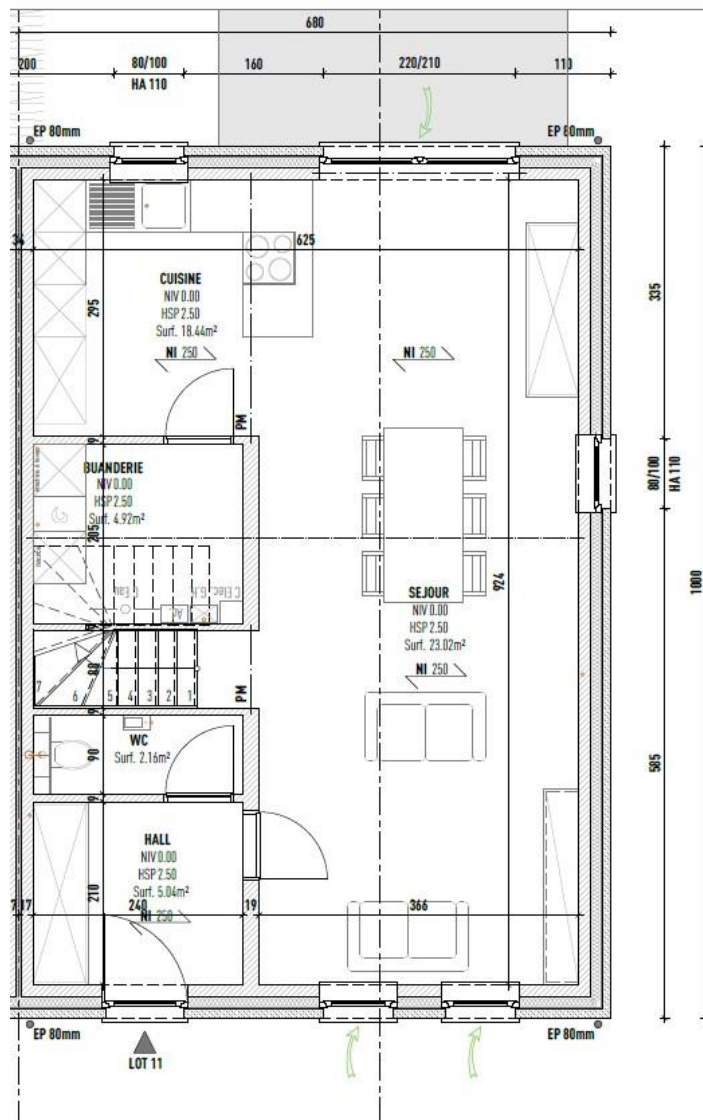

Maison 11

TEMPRANILLO

Façades avant et arrière

Descriptif du bien

- Maison de 136m²
- Terrain 200m²
- 3 Chambres
- 1 Salle de Bain
- 2 wc séparés
- Chauffage sol - pompe à chaleur
- Double vitrage