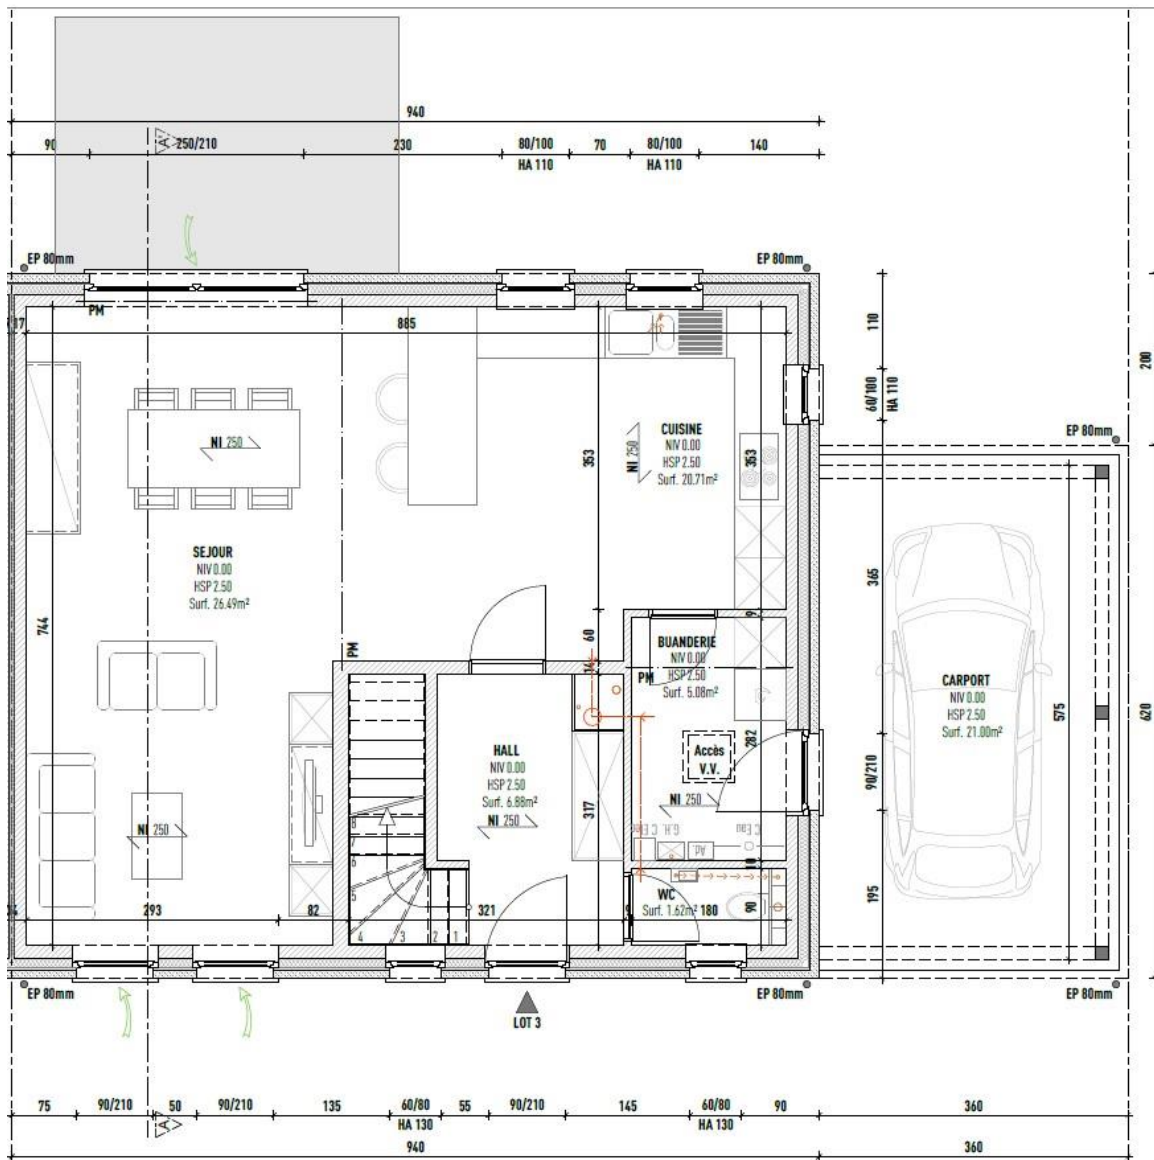

11 MAISONS VERTES
A PROXIMITE
DE TOUT...

M3 – VIOGNIER

Plan Rez-de-Chaussée

Plan Premier Etage

Façade Avant

Façade Arrière

Description du Bien

- 🏠 Maison de 174m²
- 🏠 Terrain 640m²
- 🏠 3 Chambres
- 🏠 1 Salle de Bain
- 🏠 2 WC séparés
- 🏠 Chauffage sol – pompe à chaleur
- 🏠 Double vitrage
- 🏠 Carport
- 🏠 PEB A ou B