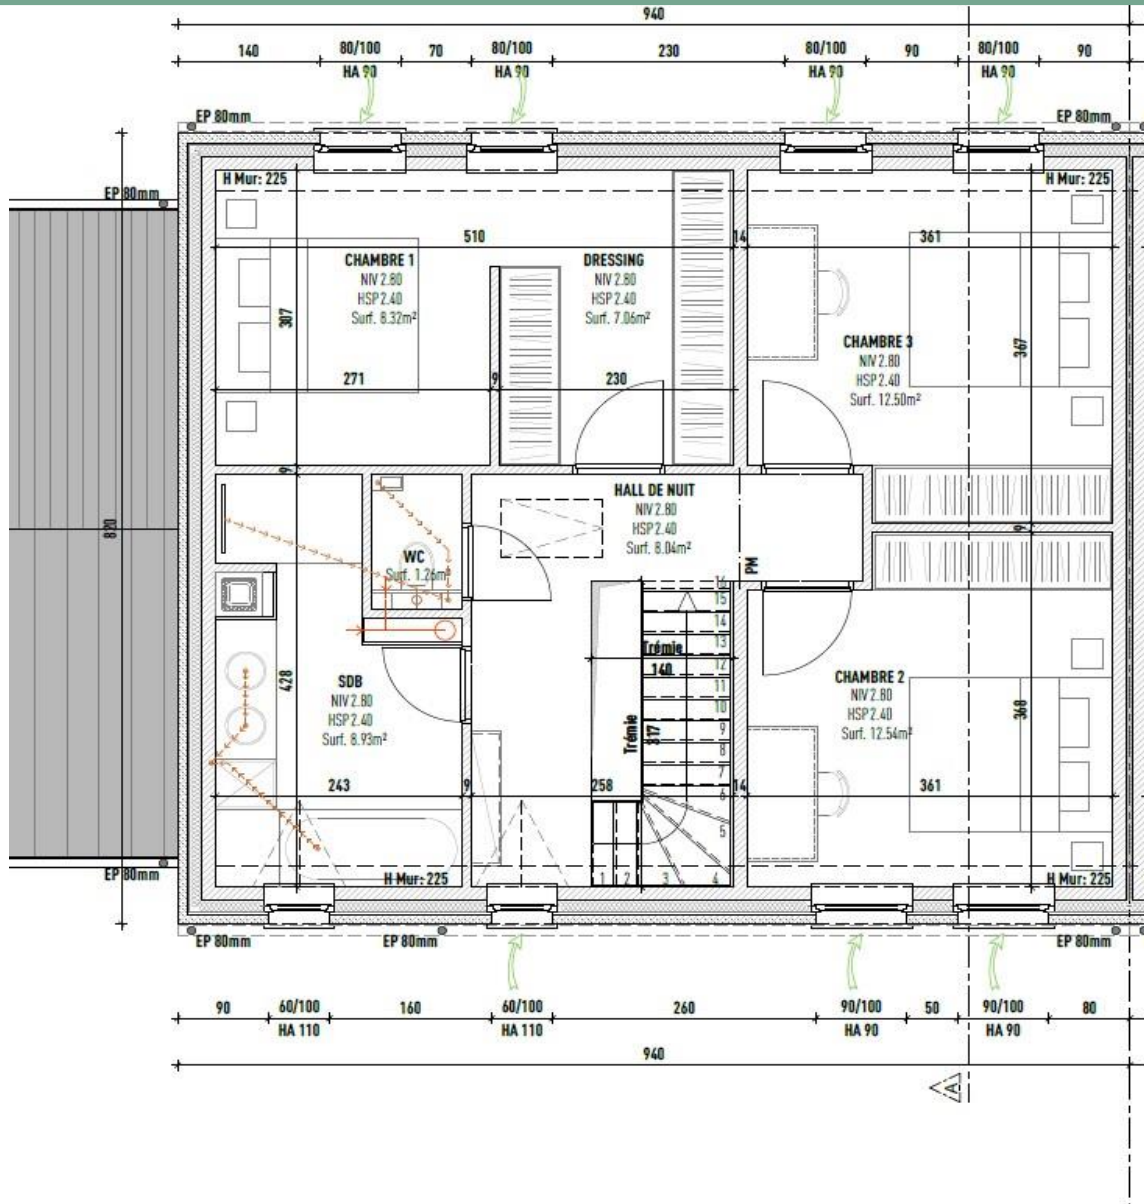

11 MAISONS VERTES
A PROXIMITE
DE TOUT...

M3 – VIOGNIER

Plan Rez-de-Chaussée

Plan Premier Etage

Façade Avant

Façade Arrière

Description du Bien

- 🏠 Maison de 174m²
- 🏠 Terrain 640m²
- 🏠 3 Chambres
- 🏠 1 Salle de Bain
- 🏠 2 WC séparés
- 🏠 Chauffage sol – pompe à chaleur
- 🏠 Double vitrage
- 🏠 Carport
- 🏠 PEB A ou B