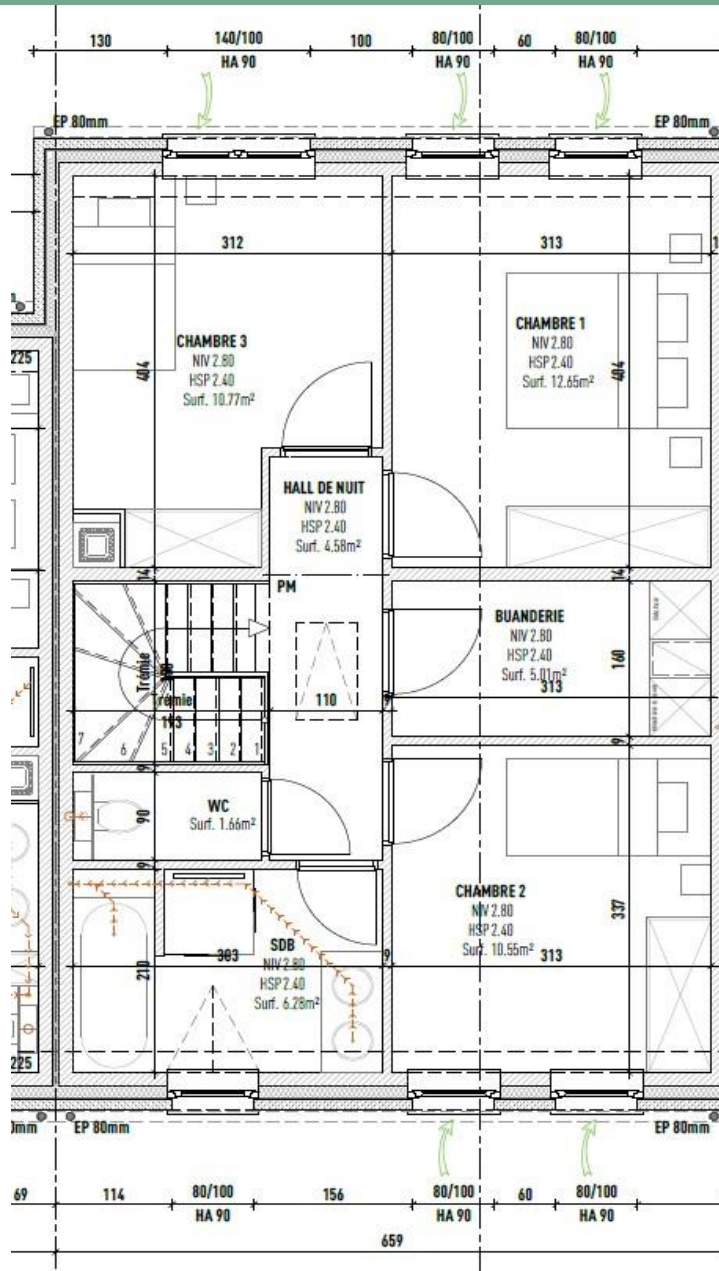

11 MAISONS VERTES
A PROXIMITE
DE TOUT...

M10 – MELON DE BOURGOGNE

Plan Rez-de-Chaussée

Plan Premier Etage

Façade Avant

Façade Arrière

Description du Bien

- 🏠 Maison de 132m²
- 🏠 Terrain 200m²
- 🏠 3 Chambres
- 🏠 1 Salle de Bain
- 🏠 2 WC séparés
- 🏠 Chauffage sol – pompe à chaleur
- 🏠 Double vitrage
- 🏠 PEB A ou B