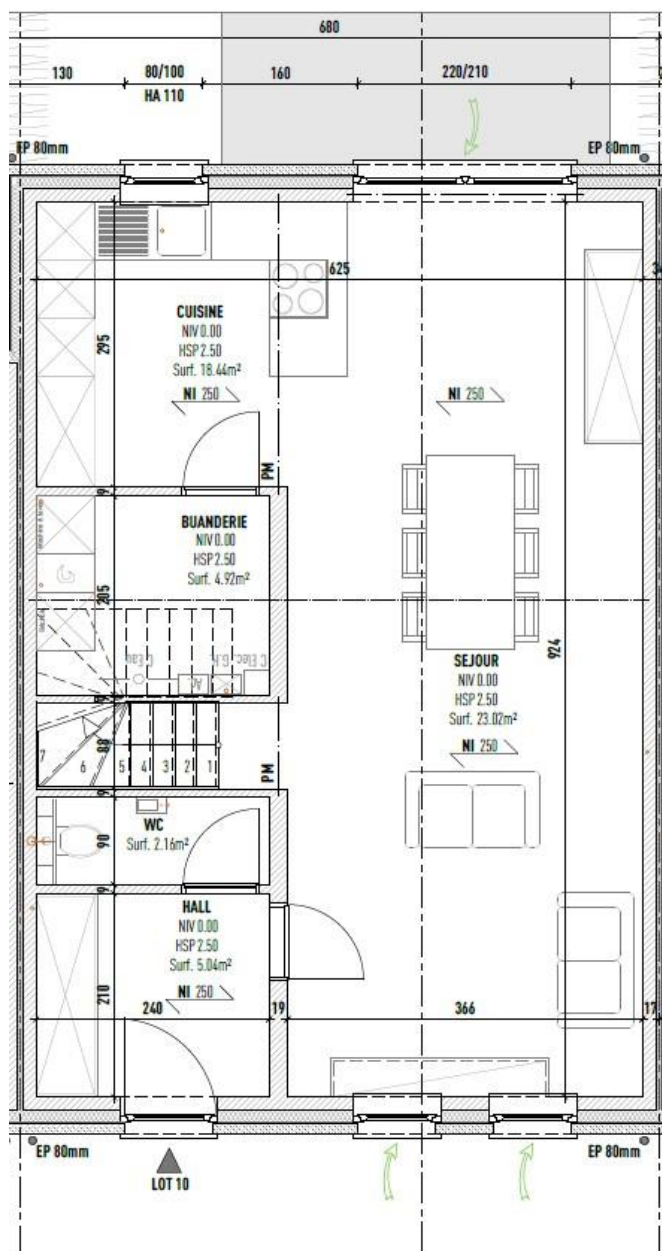

11 MAISONS VERTES
A PROXIMITE
DE TOUT...

M10 – MELON DE BOURGOGNE

Plan Rez-de-Chaussée

Plan Premier Etage

Façade Avant

Façade Arrière

Description du Bien

- 🏠 Maison de 132m²
- 🏠 Terrain 200m²
- 🏠 3 Chambres
- 🏠 1 Salle de Bain
- 🏠 2 WC séparés
- 🏠 Chauffage sol – pompe à chaleur
- 🏠 Double vitrage
- 🏠 PEB A ou B