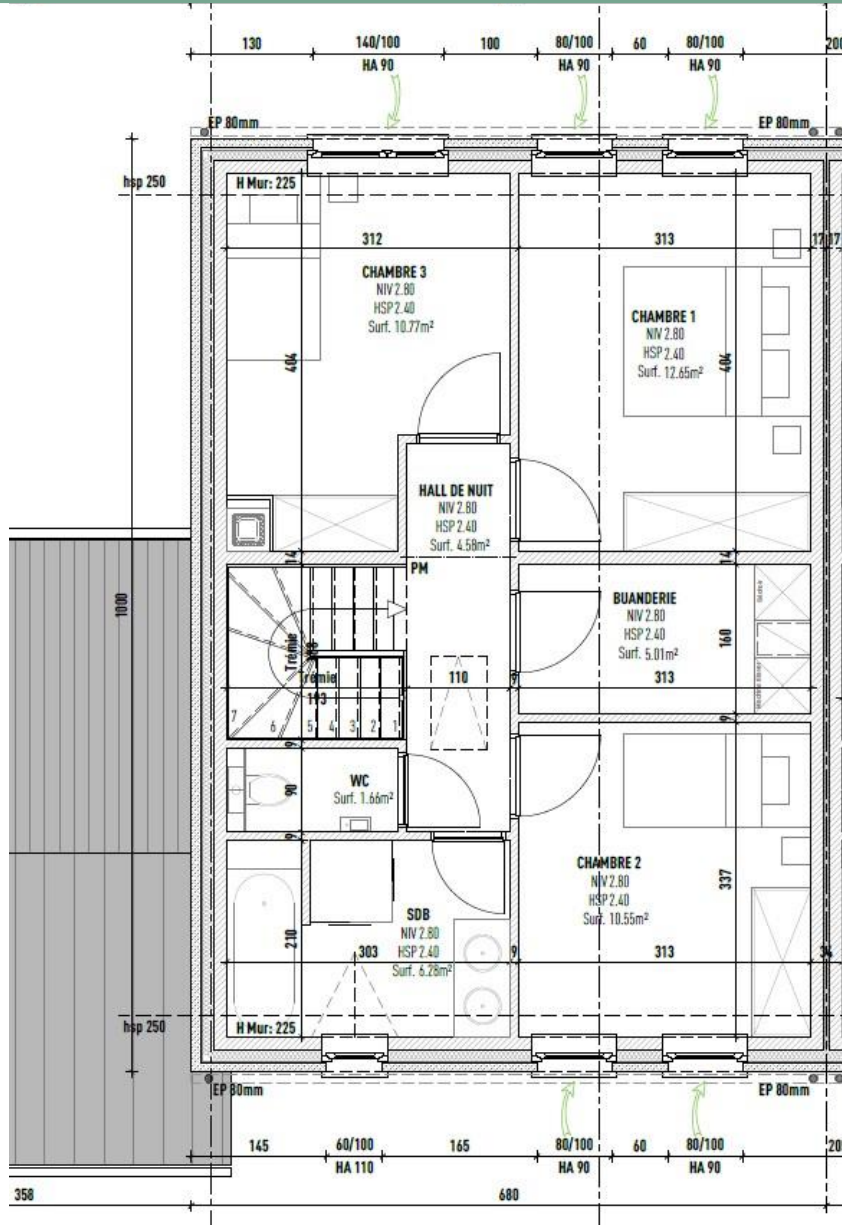

M6 – GAMAY

11 MAISONS VERTES
A PROXIMITE
DE TOUT...

Plan Rez-de-Chaussée

Plan Premier Etage

Façade Avant

Façade Arrière

Description du Bien

- 🏠 Maison de 134m²
- 🏠 Terrain 330m²
- 🏠 3 Chambres
- 🏠 1 Salle de Bain
- 🏠 2 WC séparés
- 🏠 Chauffage sol – pompe à chaleur
- 🏠 Double vitrage
- 🏠 PEB A ou B