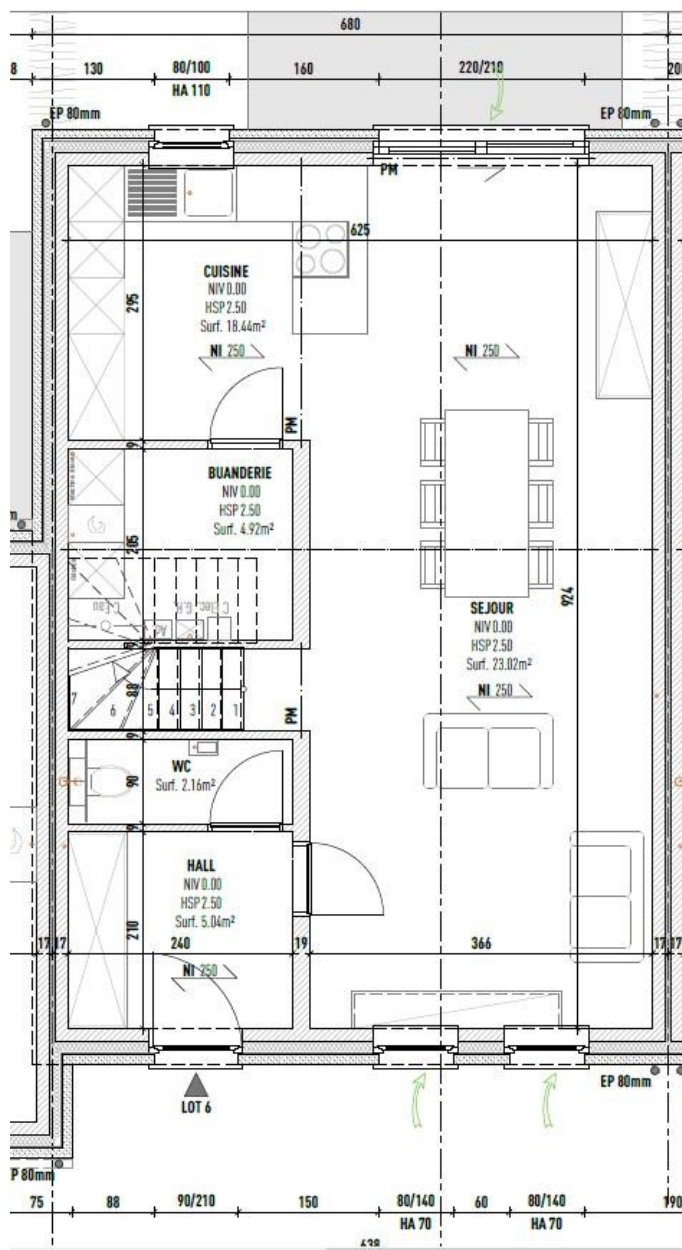

M6 – GAMAY

11 MAISONS VERTES
A PROXIMITE
DE TOUT...

Plan Rez-de-Chaussée

Plan Premier Etage

Façade Avant

Façade Arrière

Description du Bien

- 🏠 Maison de 134m²
- 🏠 Terrain 330m²
- 🏠 3 Chambres
- 🏠 1 Salle de Bain
- 🏠 2 WC séparés
- 🏠 Chauffage sol – pompe à chaleur
- 🏠 Double vitrage
- 🏠 PEB A ou B