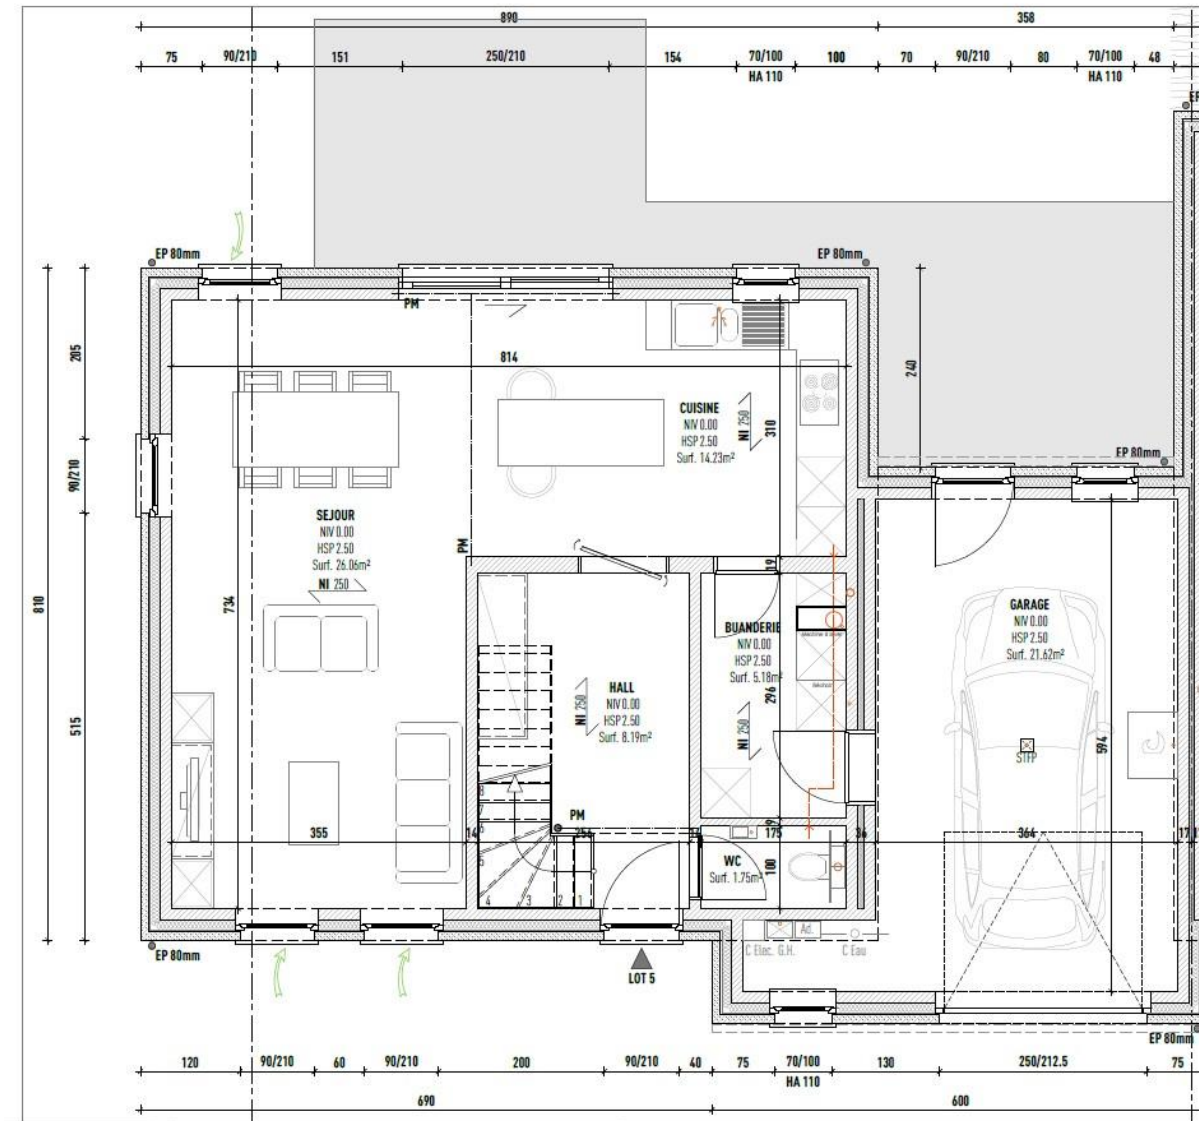

« Les Vignes d'Orp »  
11 Maisons basse énergie

Maison 5

MERLOT

Plan Rez+1

Echelle 1/50

## Façades avant et arrière

## Descriptif du bien

- Maison de 171m<sup>2</sup>
- Terrain 575m<sup>2</sup>
- 3 Chambres
- 1 Salle de Bain
- 2 wc séparés
- Chauffage sol - pompe à chaleur
- Double vitrage
- Garage