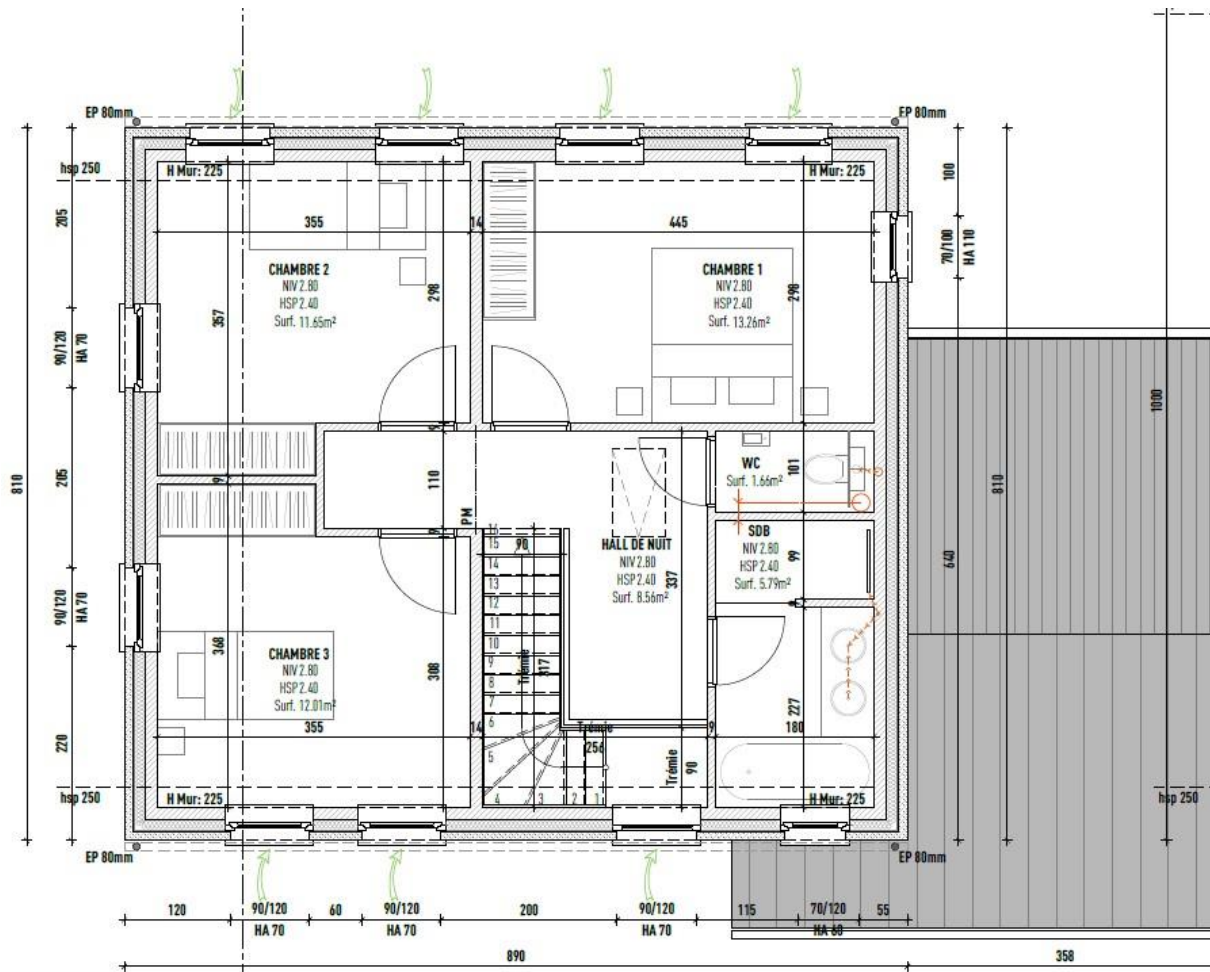

« Les Vignes d'Orp »  
11 Maisons basse énergie

Maison 5

MERLOT

Plan Rez+1

Echelle 1/50

## Façades avant et arrière

## Descriptif du bien

- Maison de 171m<sup>2</sup>
- Terrain 575m<sup>2</sup>
- 3 Chambres
- 1 Salle de Bain
- 2 wc séparés
- Chauffage sol - pompe à chaleur
- Double vitrage
- Garage